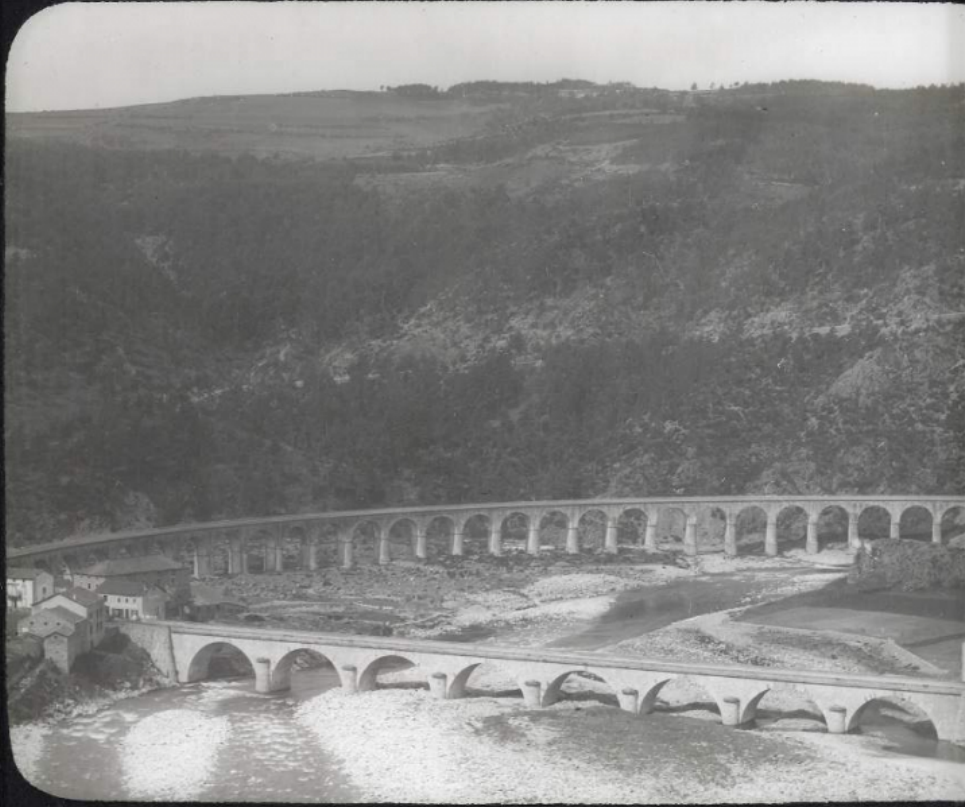

Mots-clés : Diapositives et films fixes, vues sur verre pour projection lumineuse

Géographie

Filière : aucune

Niveau : aucun

Nom de la commune : Chapeauroux

Nom du département : Lozère

Autres descriptions : Langue : Français

ill.

Lieux : Lozère, Chapeauroux

Chapeauroux. Gorges de l'Allier. Velay.

1148/11