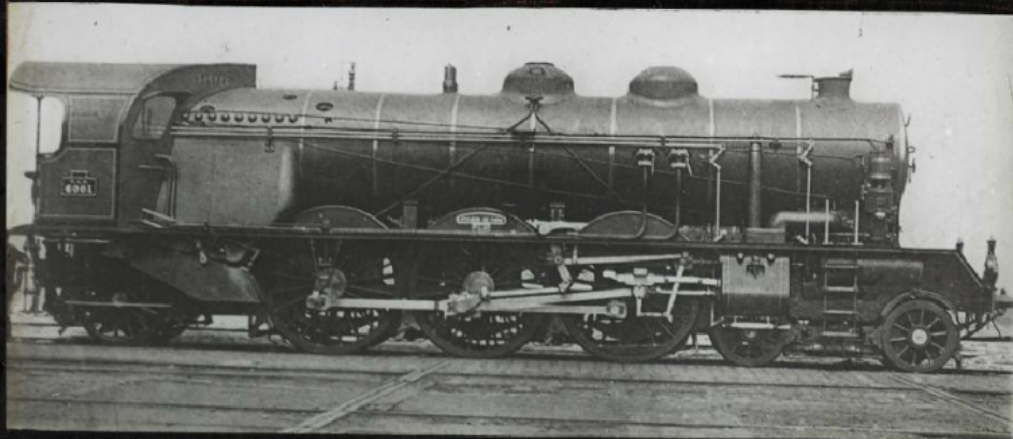

Collection : D- Sciences sociales

Description : Positif sur verre

Mesures : hauteur : 85 mm ; largeur : 100 mm

Notes : Vue extraite d'une série diffusée par le Musée pédagogique.

Mots-clés : Diapositives et films fixes, vues sur verre pour projection lumineuse

Leçons de choses et de sciences (élémentaire)

Filière : aucune

Niveau : aucun

Autres descriptions : Langue : Français

Mention d'illustration

ill.

RM
N° 3
Loco. Compound Pacific P.L.M.