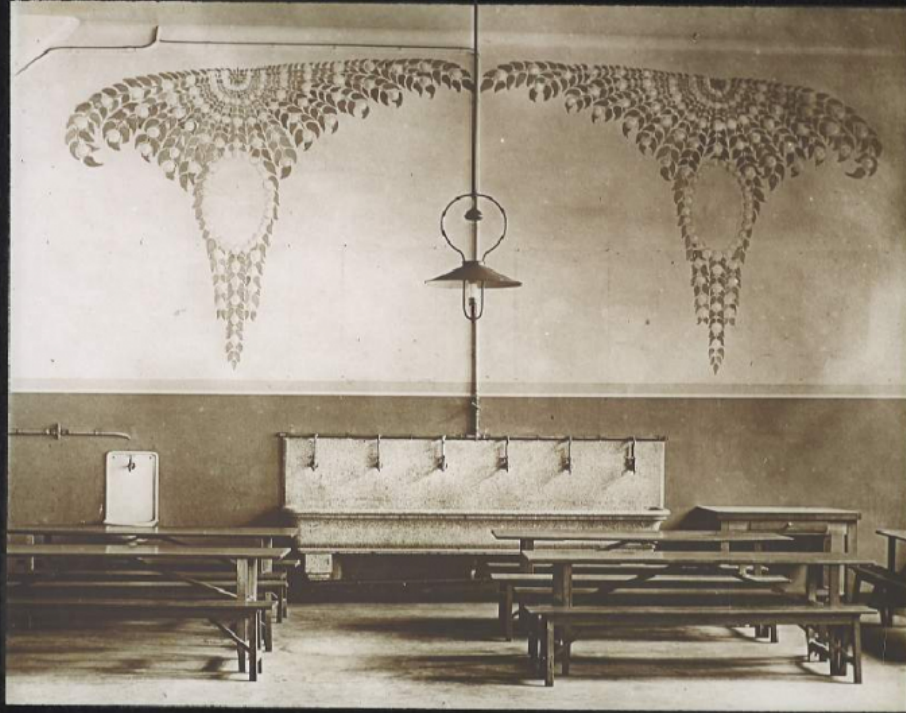

4 #
tail'pale.
Salle des filles au séjour
Cavalis, Association de Benjamins