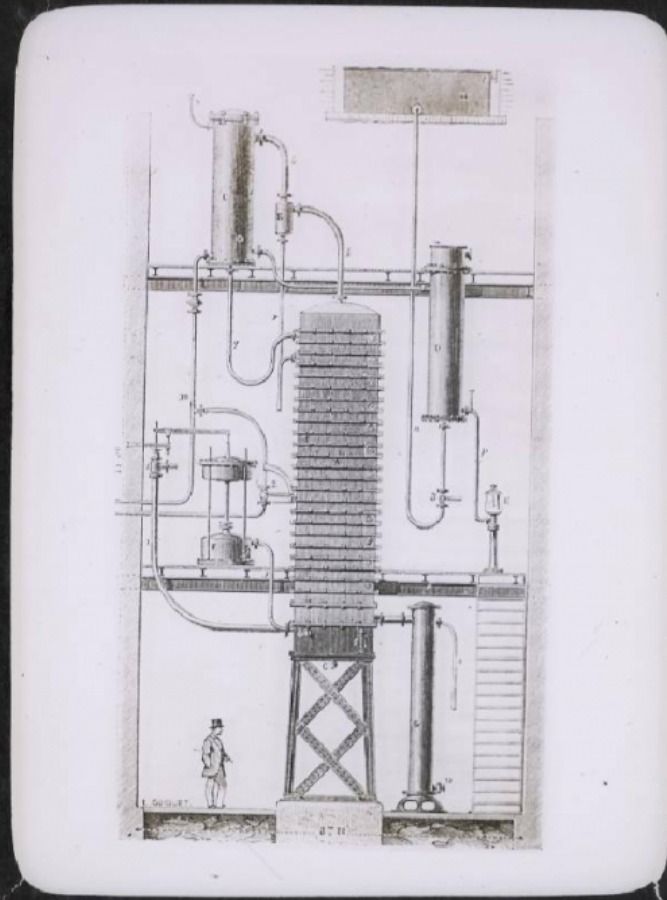


L'Alcool industriel. Appareil Savalle.

Numéro d'inventaire : 0003.00553.9

Type de document : plaque de vue sur verre photographique

Période de création : 1er quart 20e siècle

Date de création : 1905 (restituée)

Collection : D- Sciences sociales

Description : Positif sur verre

Mesures : hauteur : 85 mm ; largeur : 100 mm

Notes : Vue extraite d'une série diffusée par le Musée pédagogique. Se reporter à la brochure descriptive de la série : 3-553-25.

Mots-clés : Diapositives et films fixes, vues sur verre pour projection lumineuse
Leçons de choses et de sciences (élémentaire)

Filière : aucune

Niveau : aucun

Autres descriptions : Langue : Français

Mention d'illustration

ill.

S. No. 266
Apparatus for
No. 9
J. J. J. J.