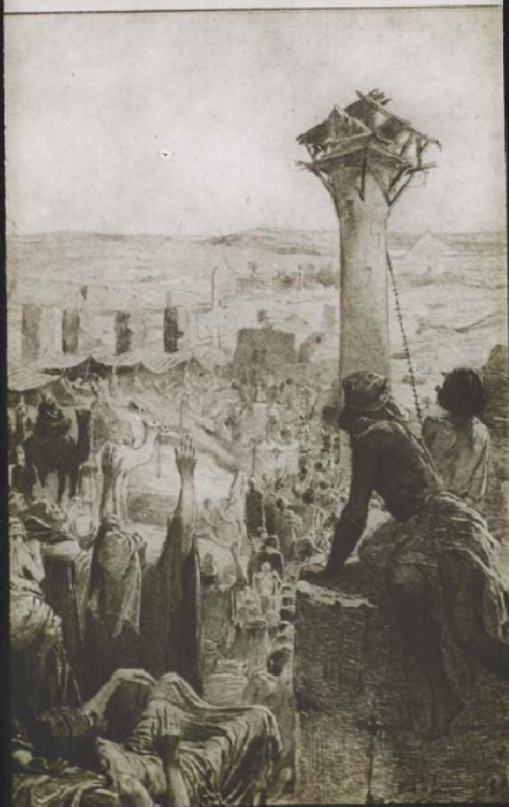

A. FRANCE. — THAIS.
Le styliste harangue les Pèlerins.

*Amotote France
Thais. - Le styliste harangue
les pèlerins. 16*