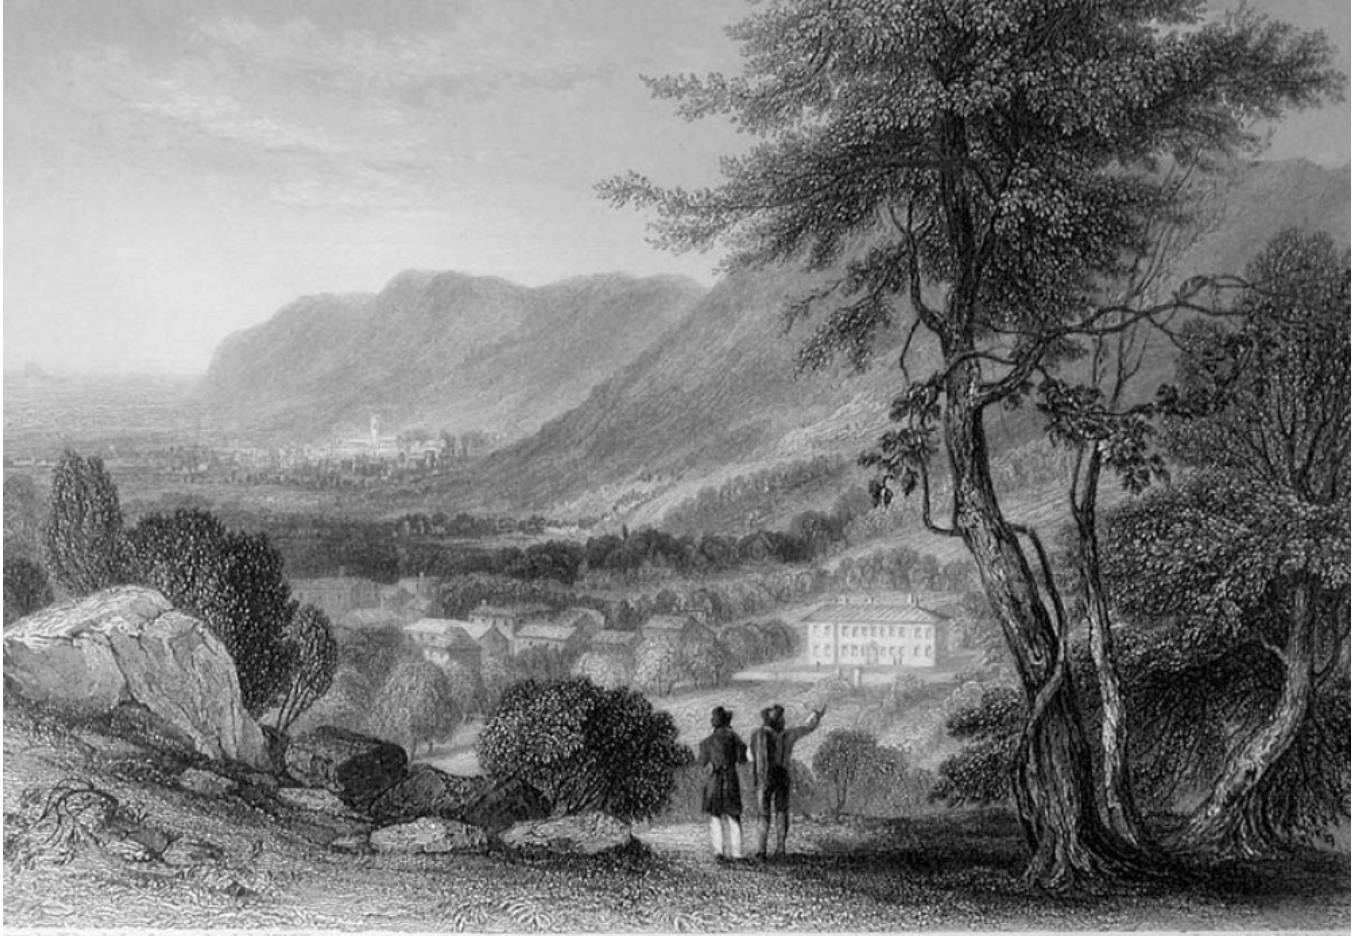

Drawn by W. Brockedon from a sketch by M. Gilly.

Engraved by J. W. Appleton.

The Waldensian College at La Tour.