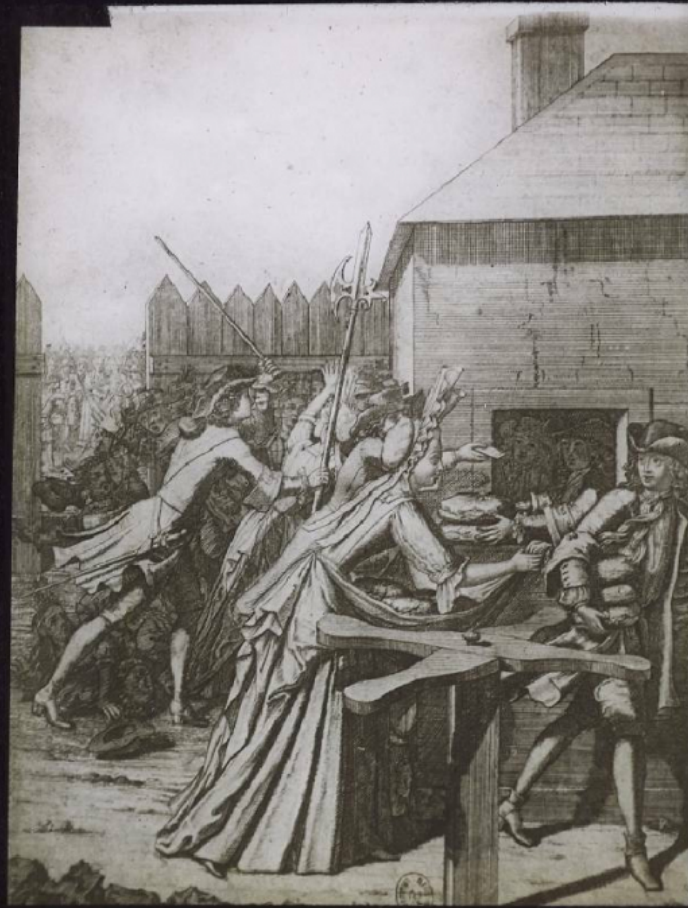


Louis XIV. Histoire politique. La famine en 1693.

Numéro d'inventaire : 0003.00862.15

Type de document : plaque de vue sur verre photographique

Date de création : 1909 (restituée)

Collection : A- Histoire, beaux-arts, littérature

Mots-clés : Diapositives et films fixes, vues sur verre pour projection lumineuse

Histoire et mythologie

Filière : aucune

Niveau : aucun

Autres descriptions : Langue : Français

ill.

Louis XIV postérieur
La famille en 1693
N. 15