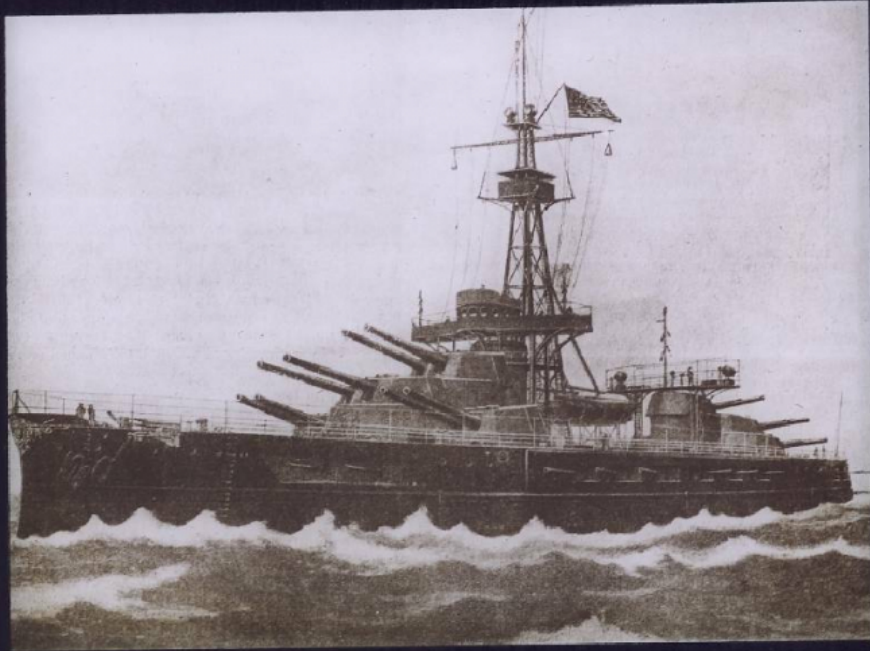


Forteresses et citadelles flottantes. (Les grands cuirassiers modernes). Une véritable forteresse flottante.

Numéro d'inventaire : 0003.00943.21

Type de document : plaque de vue sur verre photographique

Date de création : 1910 (restituée)

Collection : D- Sciences sociales

Description : Positif sur verre

Mesures : hauteur : 85 mm ; largeur : 100 mm

Notes : Vue extraite d'une série diffusée par le Musée pédagogique. Se reporter à la brochure descriptive de la série : 3-943-31.

Mots-clés : Diapositives et films fixes, vues sur verre pour projection lumineuse

Instruction prémilitaire et militaire

Filière : aucune

Niveau : aucun

Autres descriptions : Langue : Français
ill.

Les plus beaux marisimes
plus visible plus belle flottante 21