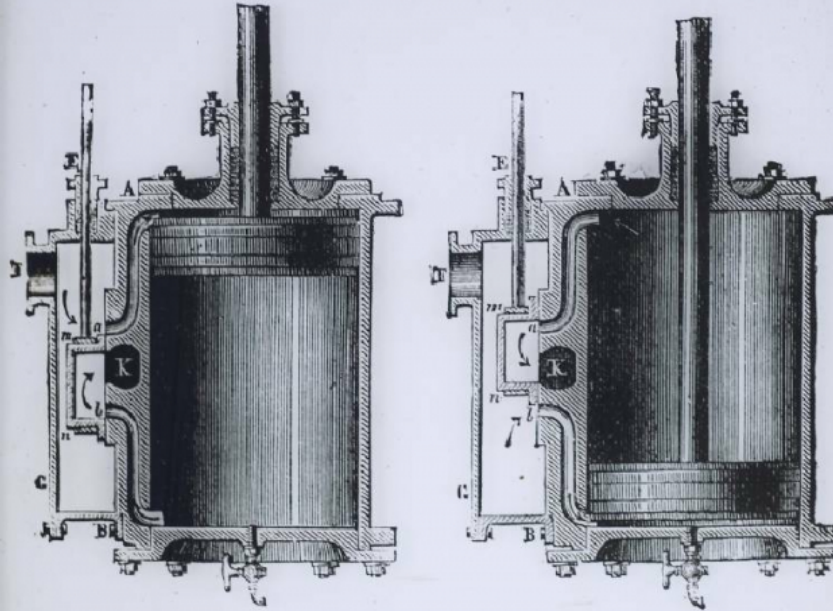

**Date de création** : 1898 (restituée)

**Collection** : D- Sciences sociales

**Description** : Positif sur verre

**Mesures** : hauteur : 85 mm ; largeur : 100 mm

**Notes** : Vue extraite d'une série diffusée par le Musée pédagogique. Se reporter à la brochure descriptive de la série : 3-613-25.

Mention d'illustration

ill.

Distribution de la vapeur. -- Tiroir.

*no 65  
Distribution de  
N° 10 vapeur - Tiroir*