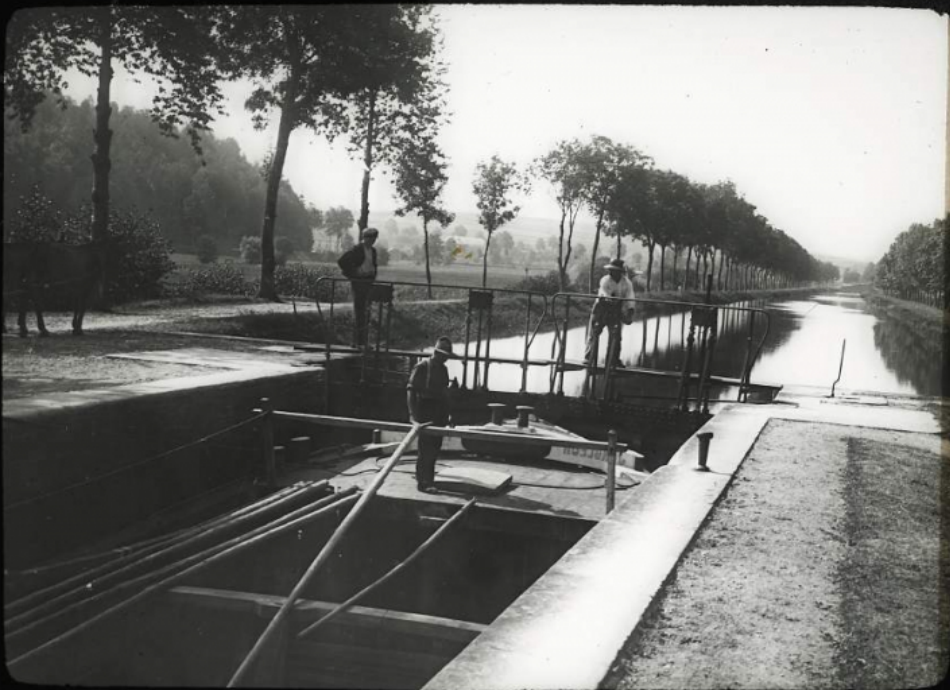

6

RM

S^{ie} 6550
N° 6

de Canal de F. B. L.
celui du Parnass