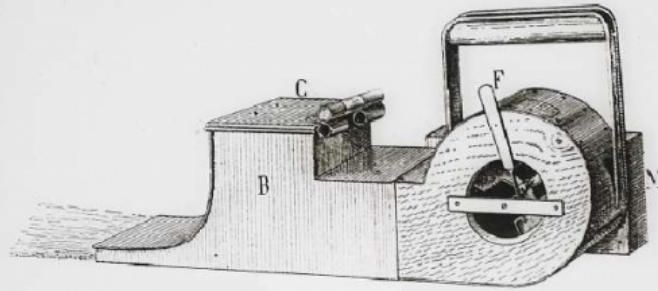

Enfumeur mécanique Layens. — B, boîte dans laquelle on met le combustible; C, couvercle; M, mouvement d'horlogerie; F, frein.

Jeune
N° 9
Enfumeur mécanique Layens.
8
8