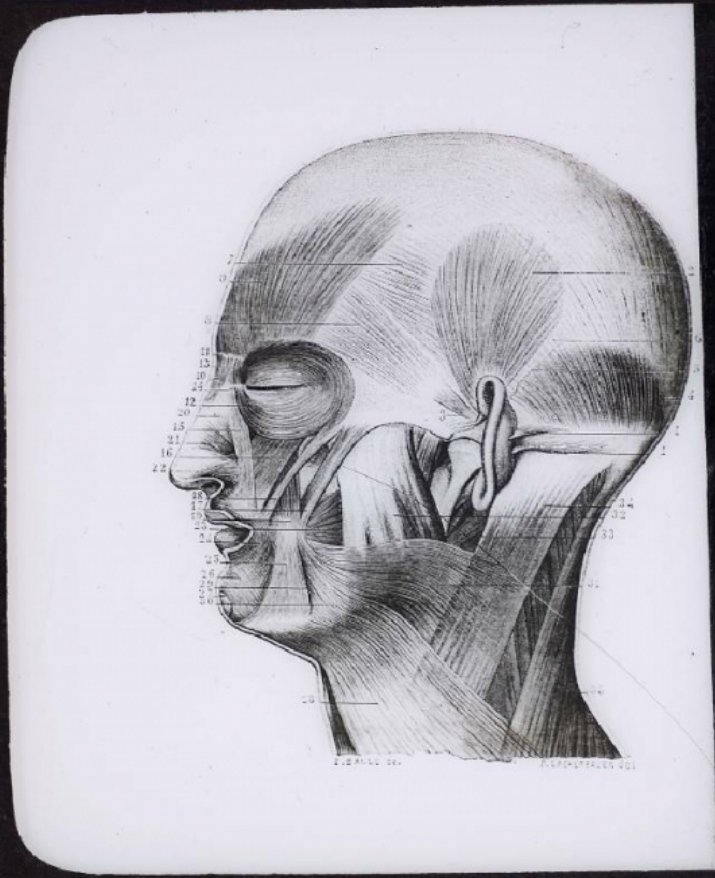

2109/15

147
15
Musculus pterigioides
v. de la face