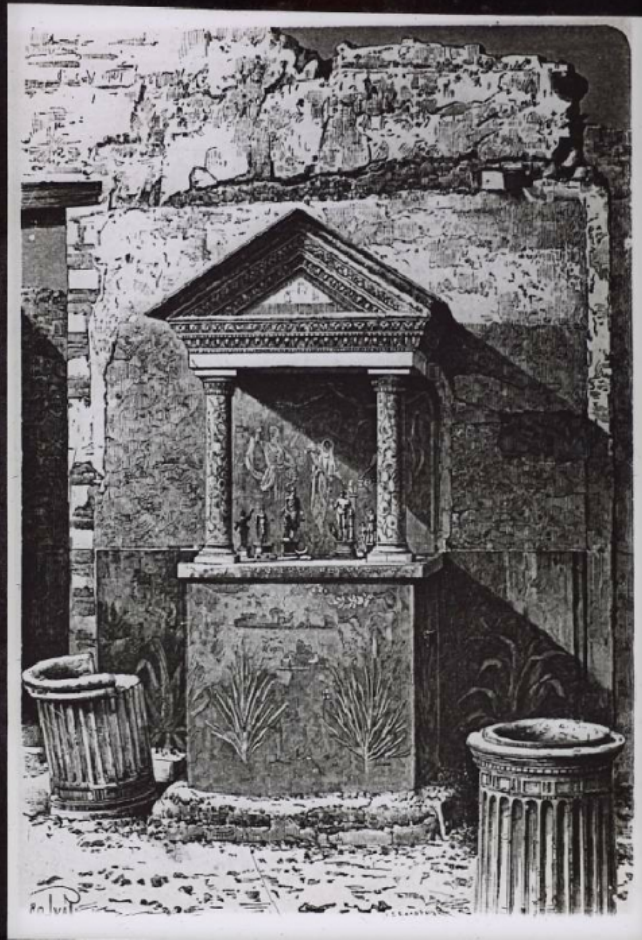

**Collection** : A- Histoire, beaux-arts, littérature

**Description** : Positif sur verre

**Mesures** : hauteur : 85 mm ; largeur : 100 mm

**Notes** : Vue extraite d'une série diffusée par le Musée pédagogique. Se reporter à la brochure descriptive de la série : 3-835-31.

**Mots-clés** : Diapositives et films fixes, vues sur verre pour projection lumineuse

Histoire de l'Art

Histoire et mythologie

**Filière** : aucune

**Niveau** : aucun

**Autres descriptions** : Langue : Français  
ill.