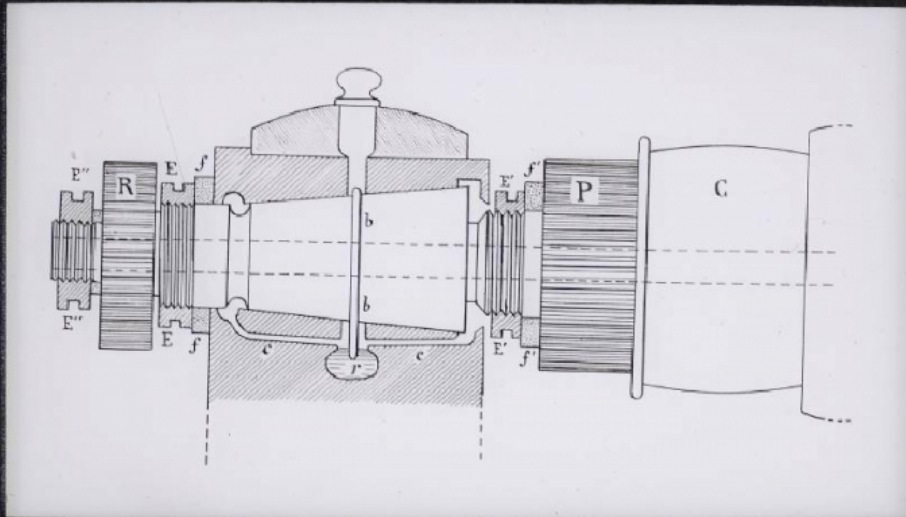

16644

RM

S.
N. 19

163
Ventrepage de bois
passem.