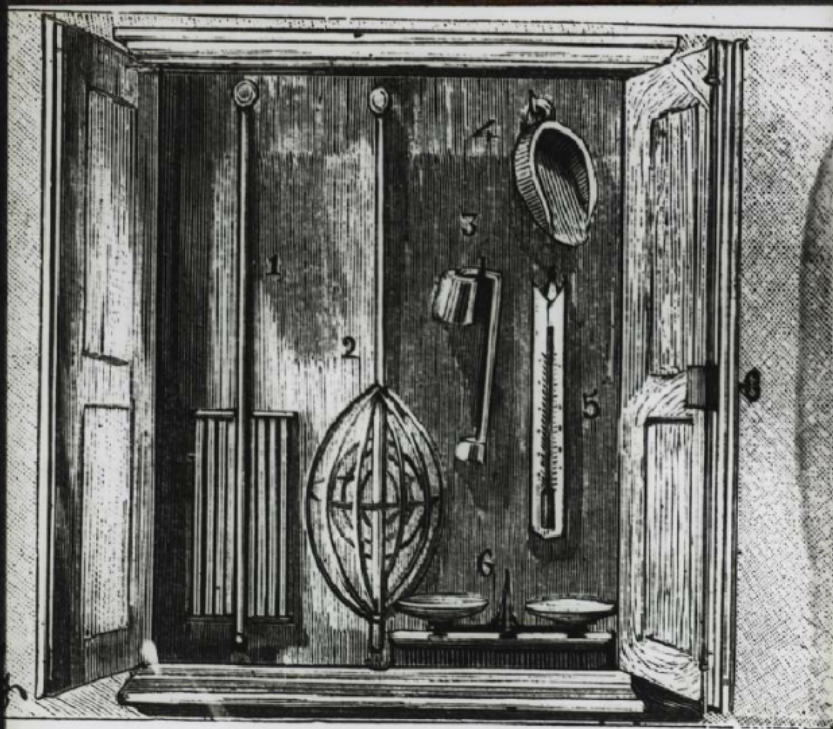

Période de création : 4e quart 19e siècle

Date de création : 1898 (restituée)

Collection : D- Sciences sociales

Description : Positif sur verre

Mesures : hauteur : 85 mm ; largeur : 100 mm

Notes : Vue extraite d'une série diffusée par le Musée pédagogique. Se reporter à la brochure descriptive de la série : 3-606-26.

Mots-clés : Diapositives et films fixes, vues sur verre pour projection lumineuse
Leçons de choses et de sciences (élémentaire)

Filière : aucune

Niveau : aucun

Autres descriptions : Langue : Français
ill.