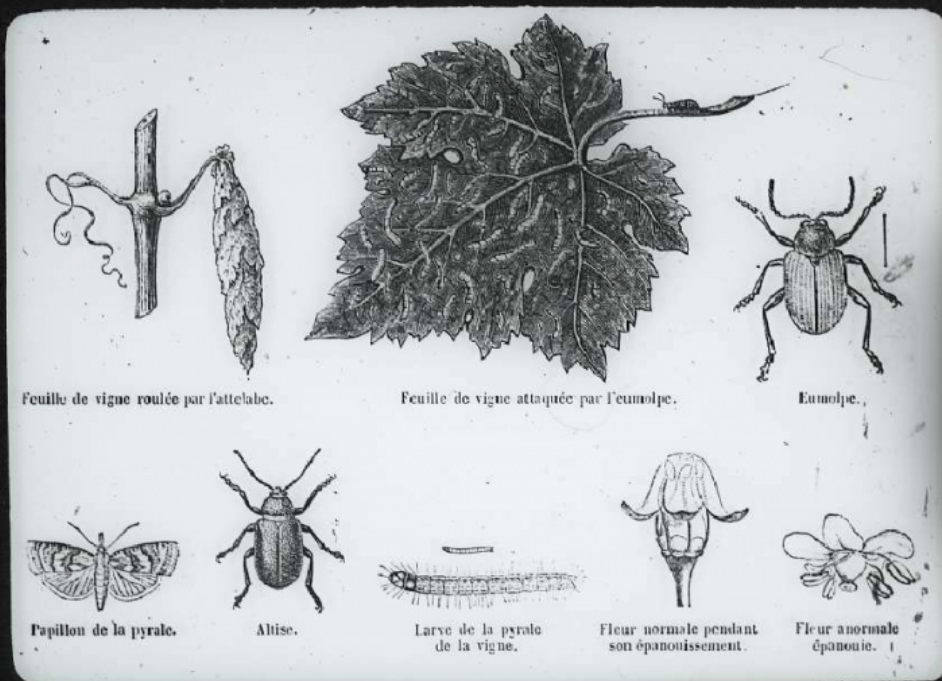


Les Moyens de défense des insectes. Feuille de vigne roulée par l'attélabé.

Numéro d'inventaire : 0003.00446.4

Type de document : plaque de vue sur verre photographique

Période de création : 1er quart 20e siècle

Date de création : 1900 (restituée)

Collection : C- Sciences

Description : Positif sur verre

Mesures : hauteur : 85 mm ; largeur : 100 mm

Notes : Vue extraite d'une série diffusée par le Musée pédagogique. Se reporter à la brochure descriptive de la série : 3-446-20.

Mots-clés : Diapositives et films fixes, vues sur verre pour projection lumineuse
Leçons de choses et de sciences (élémentaire)

Filière : aucune

Niveau : aucun

Autres descriptions : Langue : Français
ill.

Feuille de vigne roulée par l'attelage.

Feuille de vigne attaquée par l'eumolpe.

Eumolpe.

Papillon de la pyrale.

Altise.

Larve de la pyrale
de la vigne.

Fleur normale pendant
son épanouissement.

Fleur anormale
épanouie.