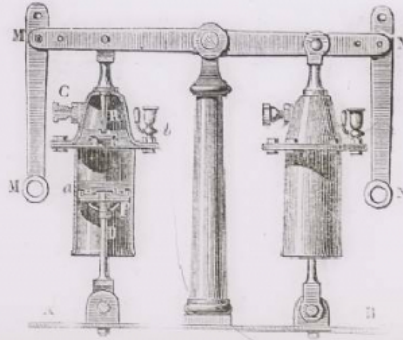

- Compresseur compensateur à deux corps.

109 80 mm à air de ch^{ns}
49 Bouquignolle et Demeyre