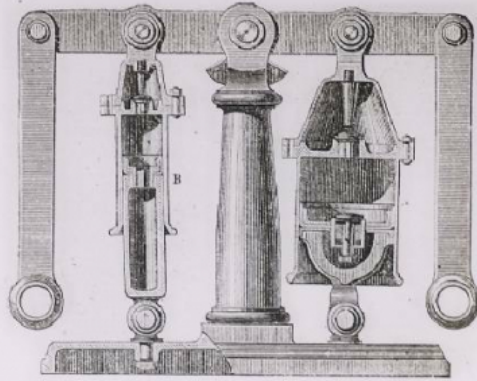

- Compresseur compensateur à deux corps.