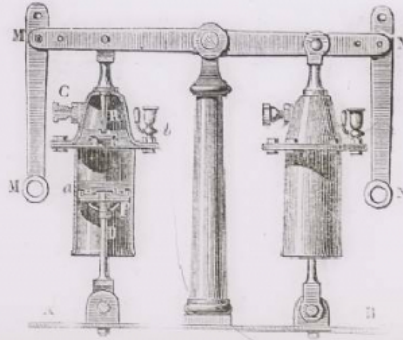

## Cloche à plongeur et scaphandre. Pompe à air de Mrs Rouqueyrol et Denayrouze.

**Numéro d'inventaire** : 0003.00565.11

**Type de document** : plaque de vue sur verre photographique

**Période de création** : 4e quart 19e siècle

**Date de création** : 1899 (restituée)

**Collection** : D- Sciences sociales

**Description** : Positif sur verre

**Mesures** : hauteur : 85 mm ; largeur : 100 mm

**Notes** : Vue extraite d'une série diffusée par le Musée pédagogique. Se reporter à la brochure descriptive de la série : 3-565-21.

**Mots-clés** : Diapositives et films fixes, vues sur verre pour projection lumineuse  
Leçons de choses et de sciences (élémentaire)

**Filière** : aucune

**Niveau** : aucun

**Autres descriptions** : Langue : Français  
ill.

- Compresseur compensateur à deux corps.

109 80 mm à air de ch<sup>ns</sup>  
49 Bouquetière de Deneyrouse