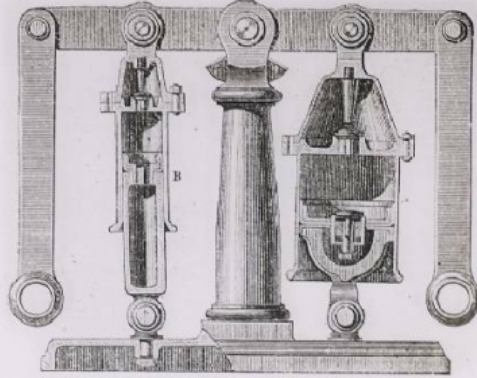


Cloche à plongeur et scaphandre. Pompe à air de Mrs Rouqueyrol et Denayrouze.

Numéro d'inventaire : 0003.00565.11

Type de document : plaque de vue sur verre photographique

Période de création : 4e quart 19e siècle

Date de création : 1899 (restituée)

Collection : D- Sciences sociales

Description : Positif sur verre

Mesures : hauteur : 85 mm ; largeur : 100 mm

Notes : Vue extraite d'une série diffusée par le Musée pédagogique. Se reporter à la brochure descriptive de la série : 3-565-21.

Mots-clés : Diapositives et films fixes, vues sur verre pour projection lumineuse
Leçons de choses et de sciences (élémentaire)

Filière : aucune

Niveau : aucun

Autres descriptions : Langue : Français
ill.