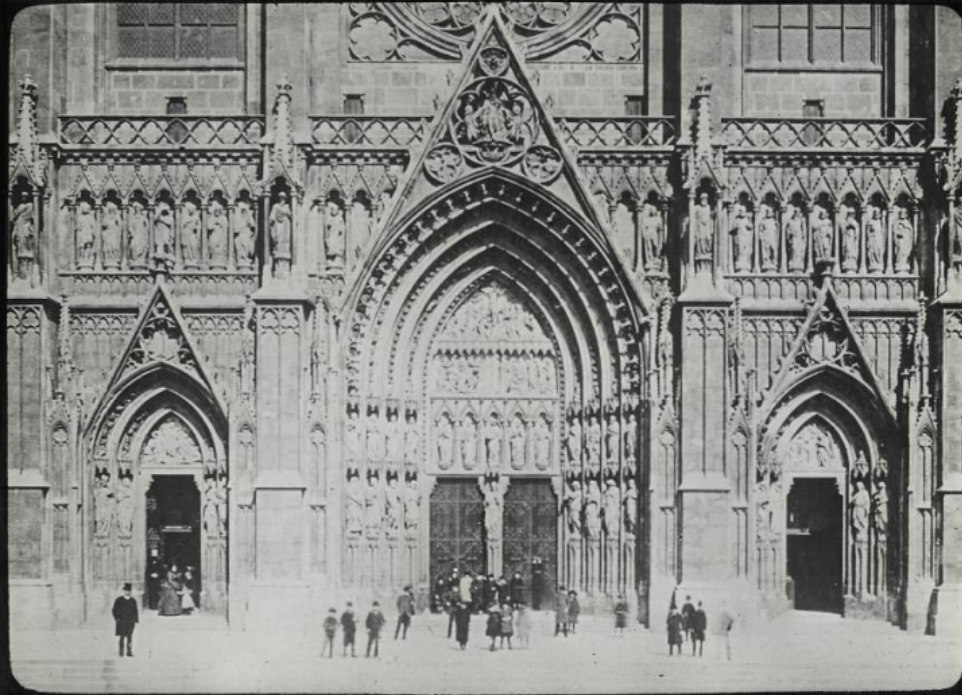

Collection : B- Géographie, voyages

Description : Positif sur verre

Mesures : hauteur : 85 mm ; largeur : 100 mm

Notes : Vue extraite d'une série diffusée par le Musée pédagogique.

Mots-clés : Diapositives et films fixes, vues sur verre pour projection lumineuse

Géographie

Filière : aucune

Niveau : aucun

Nom de la commune : Vienne

Autres descriptions : Langue : Français

Mention d'illustration

ill.

16. Vienne. Eglise votive. portail
(Aubriche)