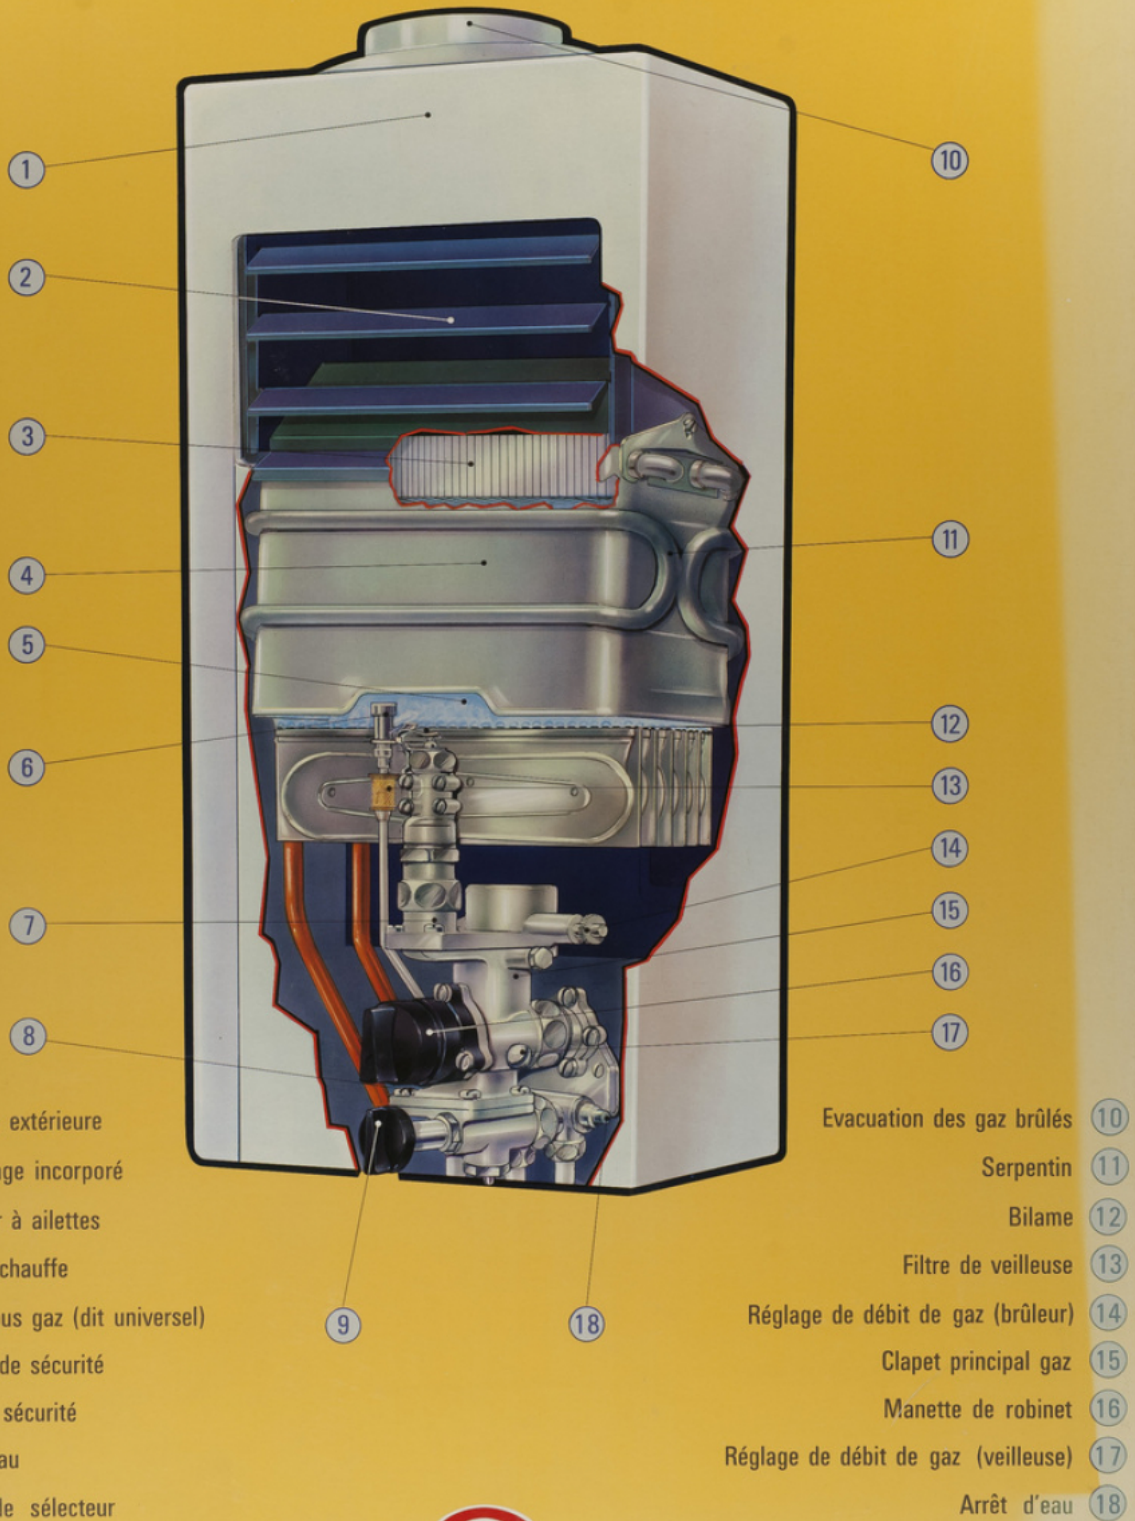


Tableau mural. Chauffe-bain à gaz.

Numéro d'inventaire : 1978.05325.5

Type de document : planche didactique

Éditeur : Lambert (Y.-Ch.) (Paris, 9e. Paris)

Date de création : 1960 (vers)

Inscriptions :

- gravure : Carton imprimé et illustré en couleurs.
- nom d'illustrateur inscrit : Anonyme

Description : Carton imprimé et illustré en couleurs.

Mesures : hauteur : 750 mm ; largeur : 560 mm

Notes : Tampon "Gaz de France", service des relations commerciales, 26 rue eaux ours, Rouen.

Mots-clés : Disciplines techniques et professionnelles
Physique (post-élémentaire et supérieur)

Filière : aucune

Niveau : aucun

Autres descriptions : Langue : Français

Mention d'illustration

ill. en coul.

CHAUFFE - BAIN A GAZ

INSTANTANÉ - 250 mth/mn

- 1 Enveloppe extérieure
- 2 Coupe-tirage incorporé
- 3 Echangeur à ailettes
- 4 Corps de chauffe
- 5 Brûleur tous gaz (dit universel)
- 6 Veilleuse de sécurité
- 7 Clapet de sécurité
- 8 Valve à eau
- 9 Manette de sélecteur

- 10 Evacuation des gaz brûlés
- 11 Serpentin
- 12 Bilame
- 13 Filtre de veilleuse
- 14 Réglage de débit de gaz (brûleur)
- 15 Clapet principal gaz
- 16 Manette de robinet
- 17 Réglage de débit de gaz (veilleuse)
- 18 Arrêt d'eau