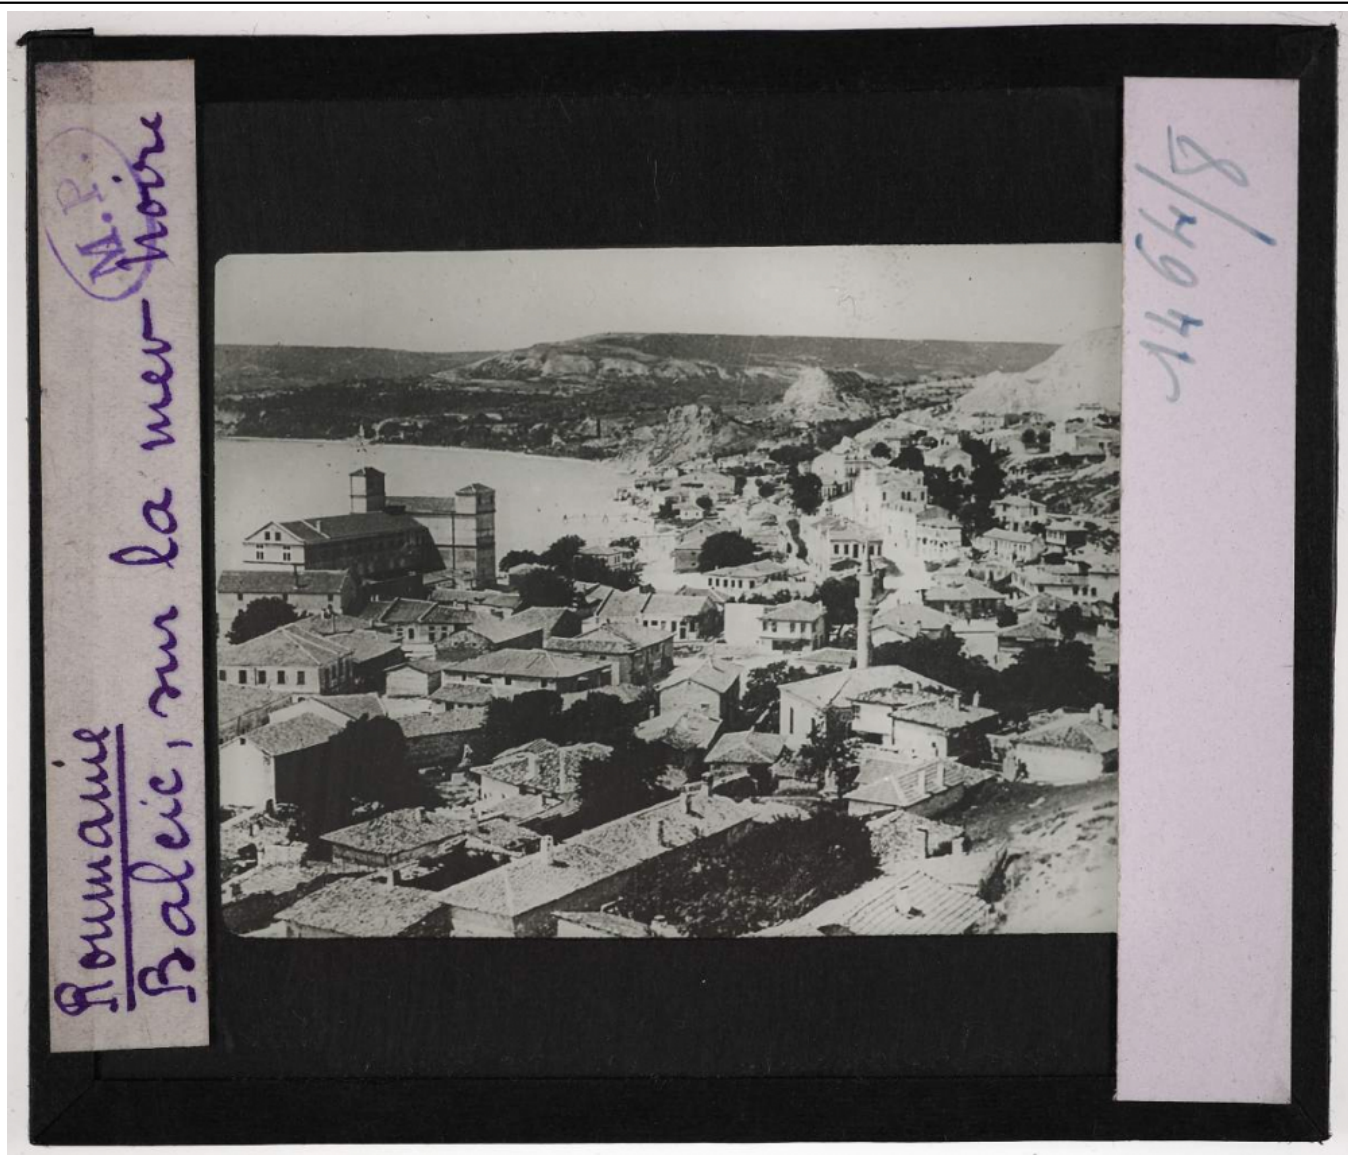

P.P. M. Moore
Roumaine
Balçik, sur la mer-Noire

8/4941
1466/8