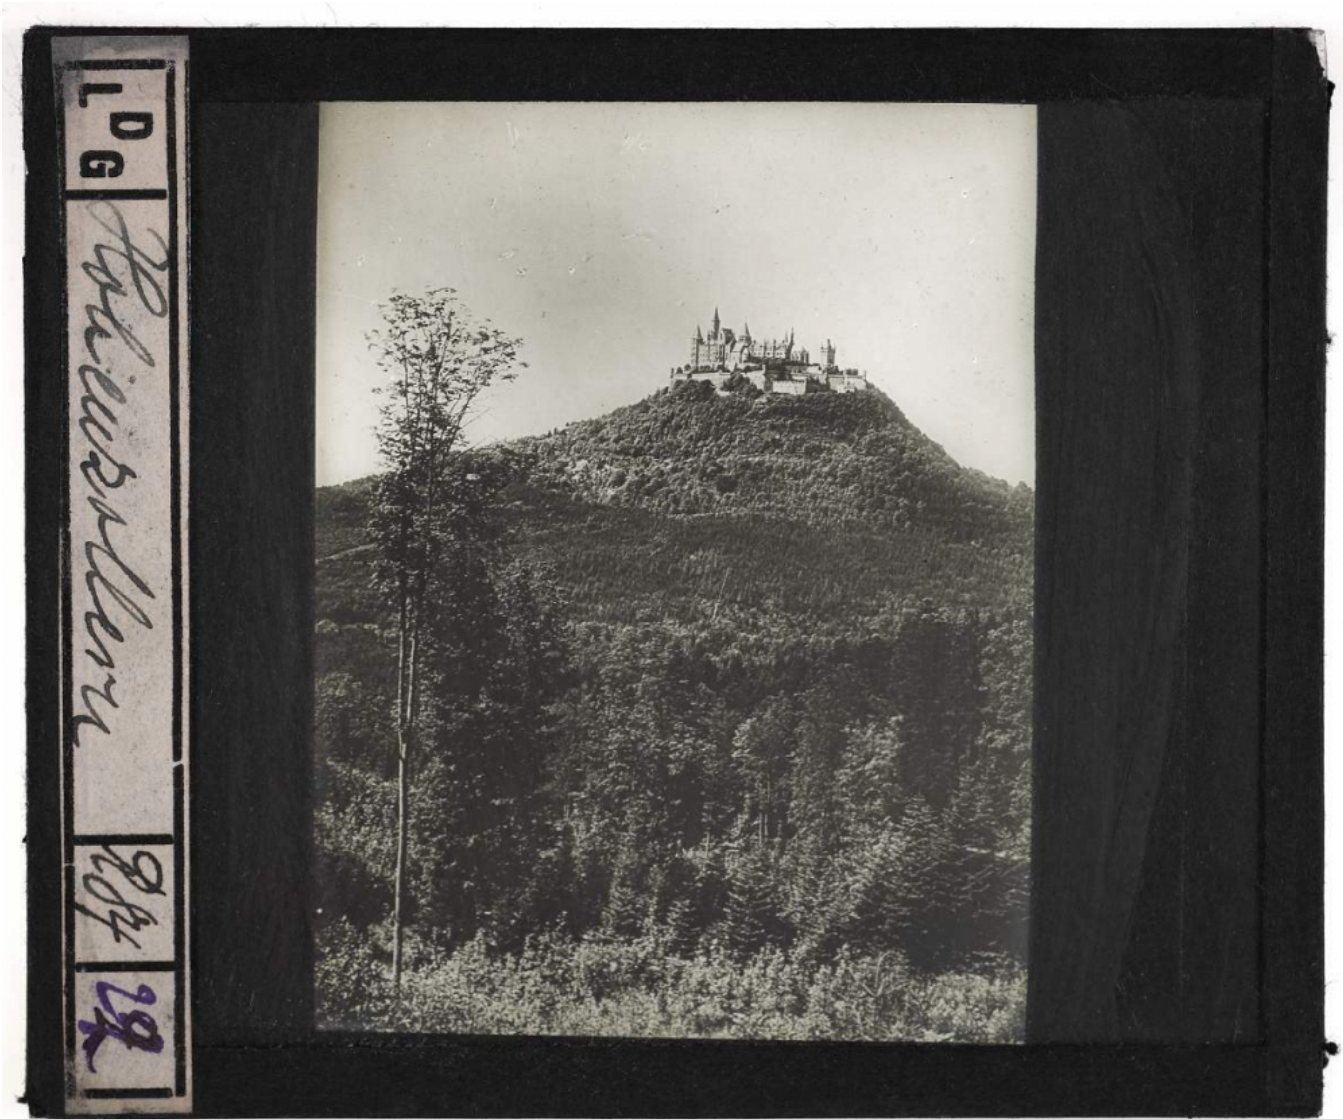

LDG
Karlshaus
204
29