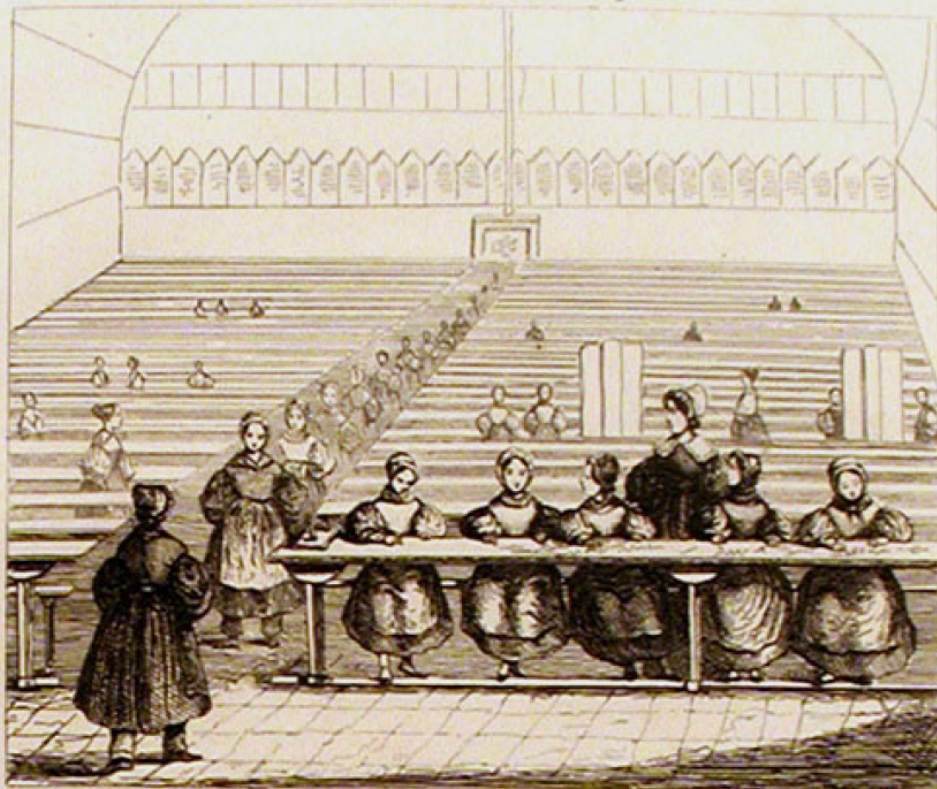

FRANCE PITTORESQUE

École d'enseignement mutuel.