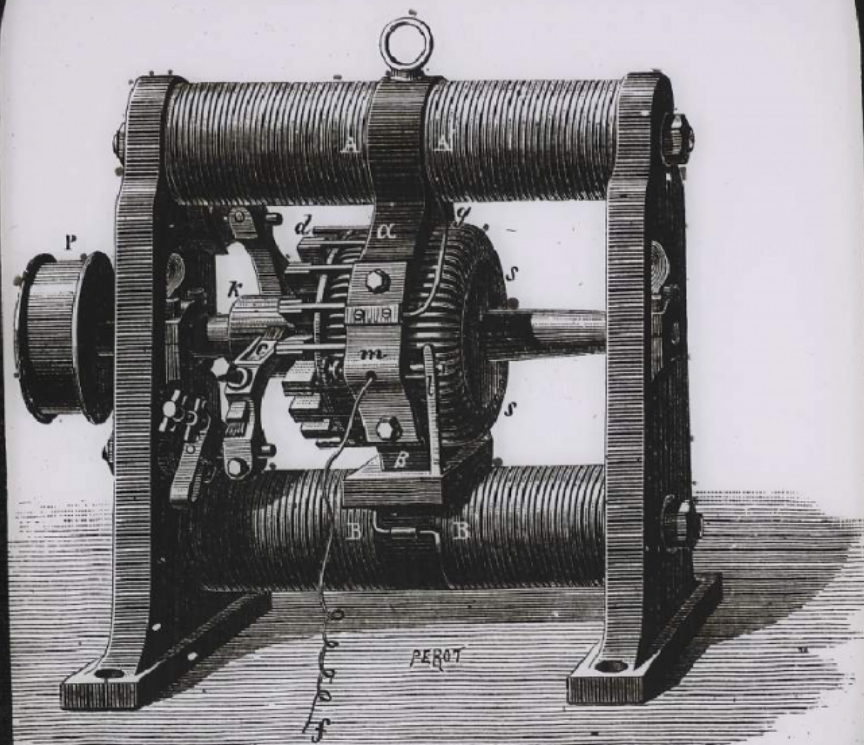


La Traction électrique. Machine dynamo électrique de Gramme à courant continu.

Numéro d'inventaire : 0003.00642.2

Type de document : plaque de vue sur verre photographique

Période de création : 1er quart 20e siècle

Mots-clés : Diapositives et films fixes, vues sur verre pour projection lumineuse
Leçons de choses et de sciences (élémentaire)

Filière : aucune

Niveau : aucun

Autres descriptions : Langue : Français

Mention d'illustration

ill.

503. — Machine de Gramme sans aimant, ou machine dynamo-électrique

*Machino innovento...
de Gramme...
containing...*