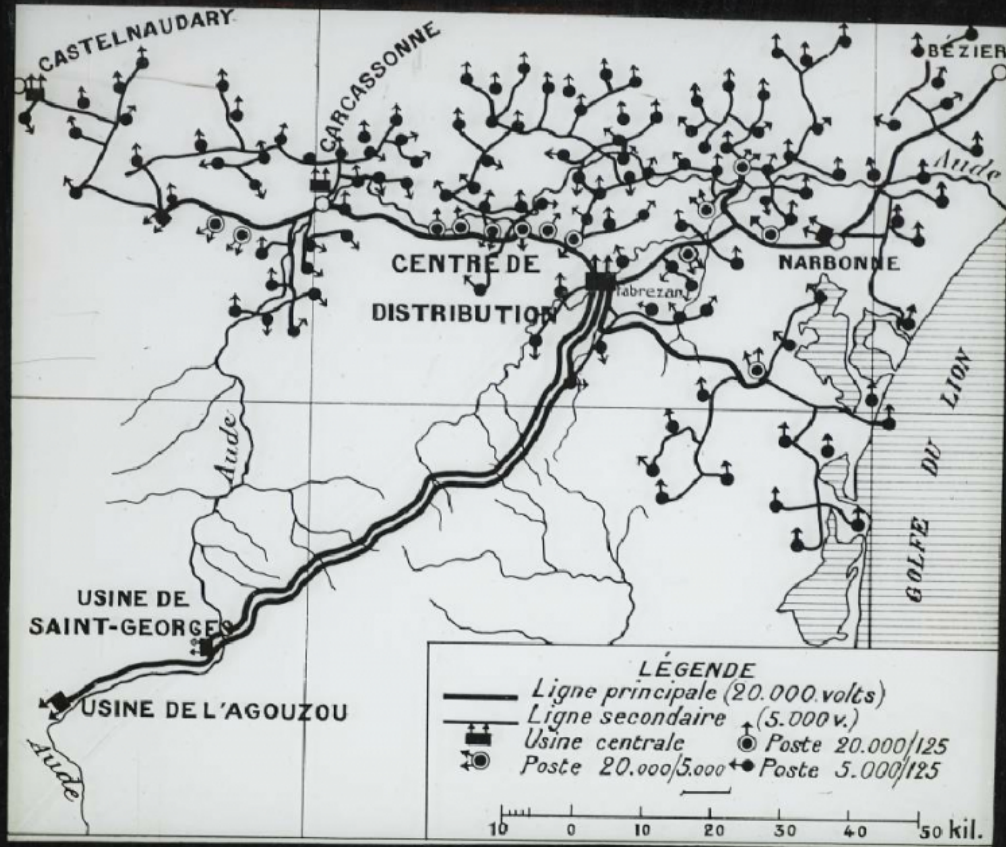


Les Accidents produits par les conducteurs d'énergie électrique. Réseau électrique de la Société méridionale.

Numéro d'inventaire : 0003.00499.2

Type de document : plaque de vue sur verre photographique

Date de création : 1910 (restituée)

Collection : E- Divers

Description : Positif sur verre

Mesures : hauteur : 85 mm ; largeur : 100 mm

Notes : Vue extraite d'une série diffusée par le Musée pédagogique. Se reporter à la brochure descriptive de la série : 3-499-25.

Mots-clés : Diapositives et films fixes, vues sur verre pour projection lumineuse
Géographie

Filière : aucune

Niveau : aucun

Autres descriptions : Langue : Français
ill.

No 367
 Société anonyme de
 Société méridionale