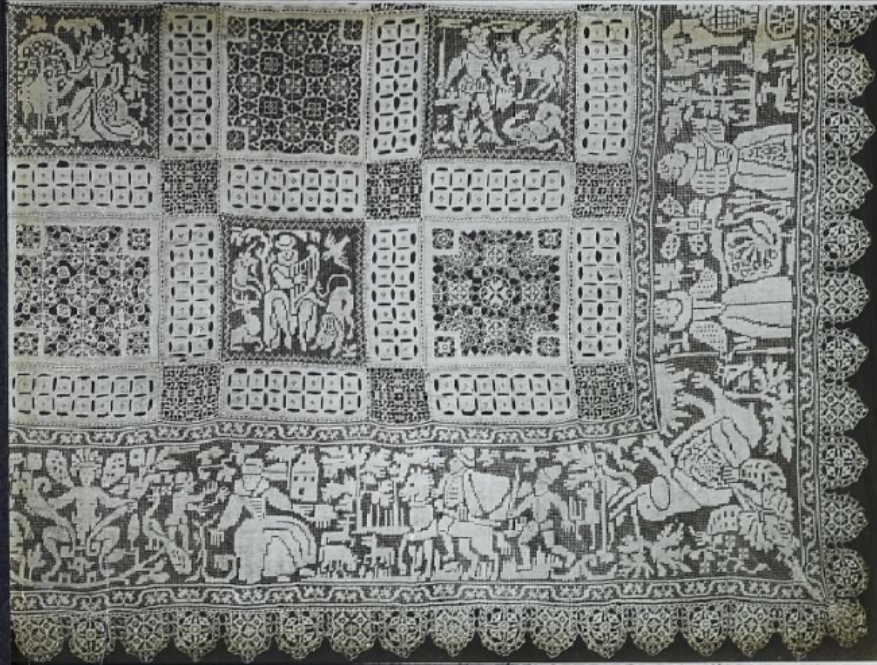

## La Dentelle. Filet brodé au lacis 15e siècle. Musée des arts décoratifs.

**Numéro d'inventaire** : 0003.00774.8

**Type de document** : plaque de vue sur verre photographique

**Date de création** : 1908 (restituée)

**Collection** : D - Sciences sociales

**Description** : Positif sur verre

**Mesures** : hauteur : 85 mm ; largeur : 100 mm

**Notes** : Vue extraite d'une série diffusée par le Musée pédagogique. Se reporter à la brochure descriptive de la série : 3-774-27.

**Mots-clés** : Diapositives et films fixes, vues sur verre pour projection lumineuse  
Leçons de choses et de sciences (élémentaire)

**Filière** : aucune

**Niveau** : aucun

**Autres descriptions** : Langue : Français  
ill.