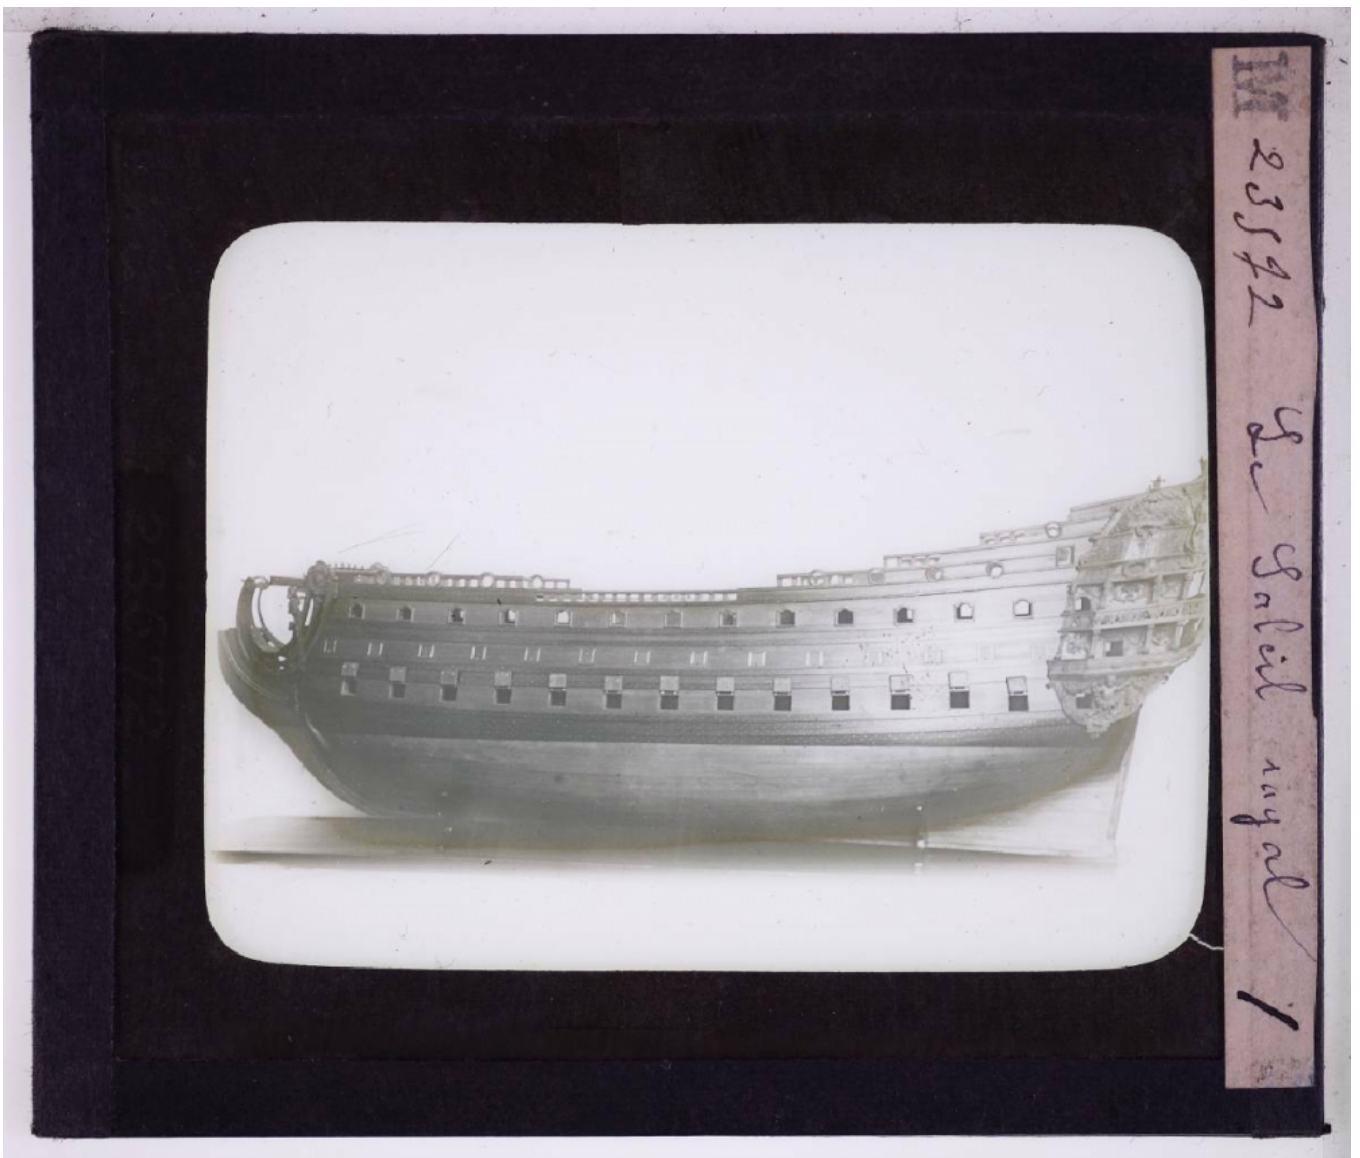

## Le Musée de marine au Louvre. Le Soleil royal.

**Numéro d'inventaire** : 0003.00813.1

**Type de document** : plaque de vue sur verre photographique

**Période de création** : 1er quart 20e siècle

**Date de création** : 1900 (vers)

**Collection** : A- Histoire, beaux-arts, littérature

**Description** : Positif sur verre

**Mesures** : hauteur : 85 mm ; largeur : 100 mm

**Notes** : Vue extraite d'une série diffusée par le Musée pédagogique. Se reporter à la brochure descriptive de la série : 3-813-26.

**Mots-clés** : Diapositives et films fixes, vues sur verre pour projection lumineuse  
Histoire et mythologie

**Filière** : aucune

**Niveau** : aucun

**Autres descriptions** : Langue : Français  
ill.

M 23542 de Galil rugal  
1