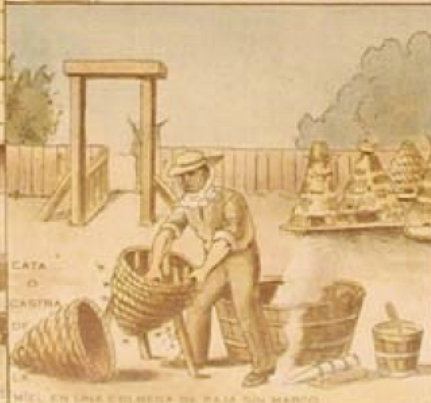

DESARROLLO DE LAS ABEJAS