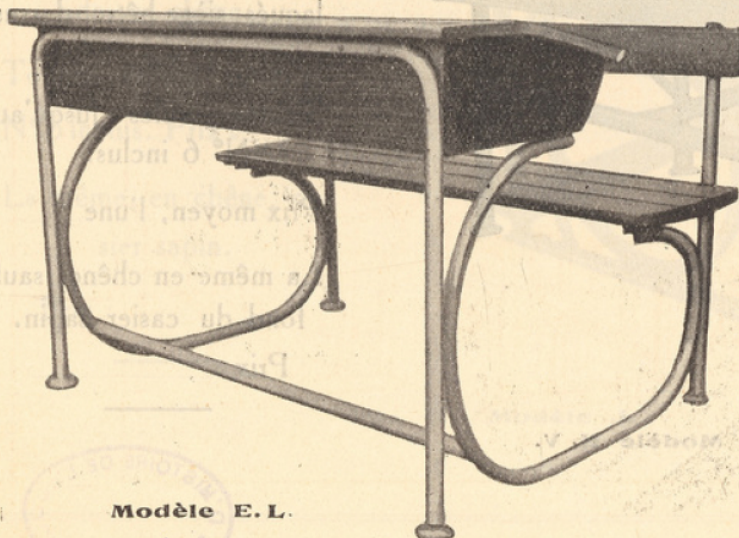

Modèles Tubes d'acier laqués

Les plus élégants et les plus solides

**CATALOGUE N° 4
MODÈLES TUBES D'ACIER**

Entièrement conformes aux prescriptions
des pédagogues et des hygiénistes.

TABLES - BANCS 2 Places, en tubes d'acier

Modèle Z.

Table-Banc 2 places, modèle Z, piètements tubes de 25^{mm}, laqués vert d'eau, bleu azur ou beige rosé, siège en hêtre, dessus chêne.

Toutes tailles jusqu'au N° 6 inclus.

Prix moyen, l'une

La même en chêne, sauf casier sapin.

Prix :

Modèle Z.J.

Table-Banc 2 places, modèle Z J, piètements tubes 25^{mm}, laqués, casier ajouré à petits tubes, siège hêtre, dessus chêne.

Toutes tailles jusqu'au N° 6 inclus.

Prix moyen, l'une

La même en chêne, sauf fond du casier sapin.

Prix :

Modèle E.L.

Table-Banc, modèle E L, 2 places, piètements tubes de 25^{mm}, laqués, siège hêtre, dessus chêne.

Toutes tailles jusqu'au N° 6 inclus. Prix :

La même en chêne, sauf casier sapin.

Prix :