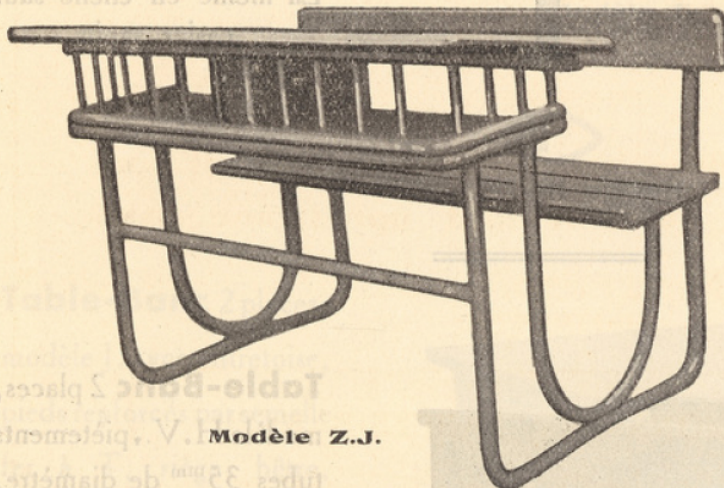

Modèles Tubes d'acier laqués

Les plus élégants et les plus solides

**CATALOGUE N° 4
MODÈLES TUBES D'ACIER**

Entièrement conformes aux prescriptions
des pédagogues et des hygiénistes.

TABLES - BANCS 2 Places, en tubes d'acier

Modèle Z.

Table-Banc 2 places, modèle Z, piètements tubes de 25^{mm}, laqués vert d'eau, bleu azur ou beige rosé, siège en hêtre, dessus chêne.

Toutes tailles jusqu'au N° 6 inclus.

Prix moyen, l'une

La même en chêne, sauf casier sapin.

Prix :

Modèle Z.J.

Table-Banc 2 places, modèle Z J, piètements tubes 25^{mm}, laqués, casier ajouré à petits tubes, siège hêtre, dessus chêne.

Toutes tailles jusqu'au N° 6 inclus.

Prix moyen, l'une

La même en chêne, sauf fond du casier sapin.

Prix :

Modèle E.L.

Table-Banc, modèle E L, 2 places, piètements tubes de 25^{mm}, laqués, siège hêtre, dessus chêne.

Toutes tailles jusqu'au N° 6 inclus. Prix :

La même en chêne, sauf casier sapin.

Prix :