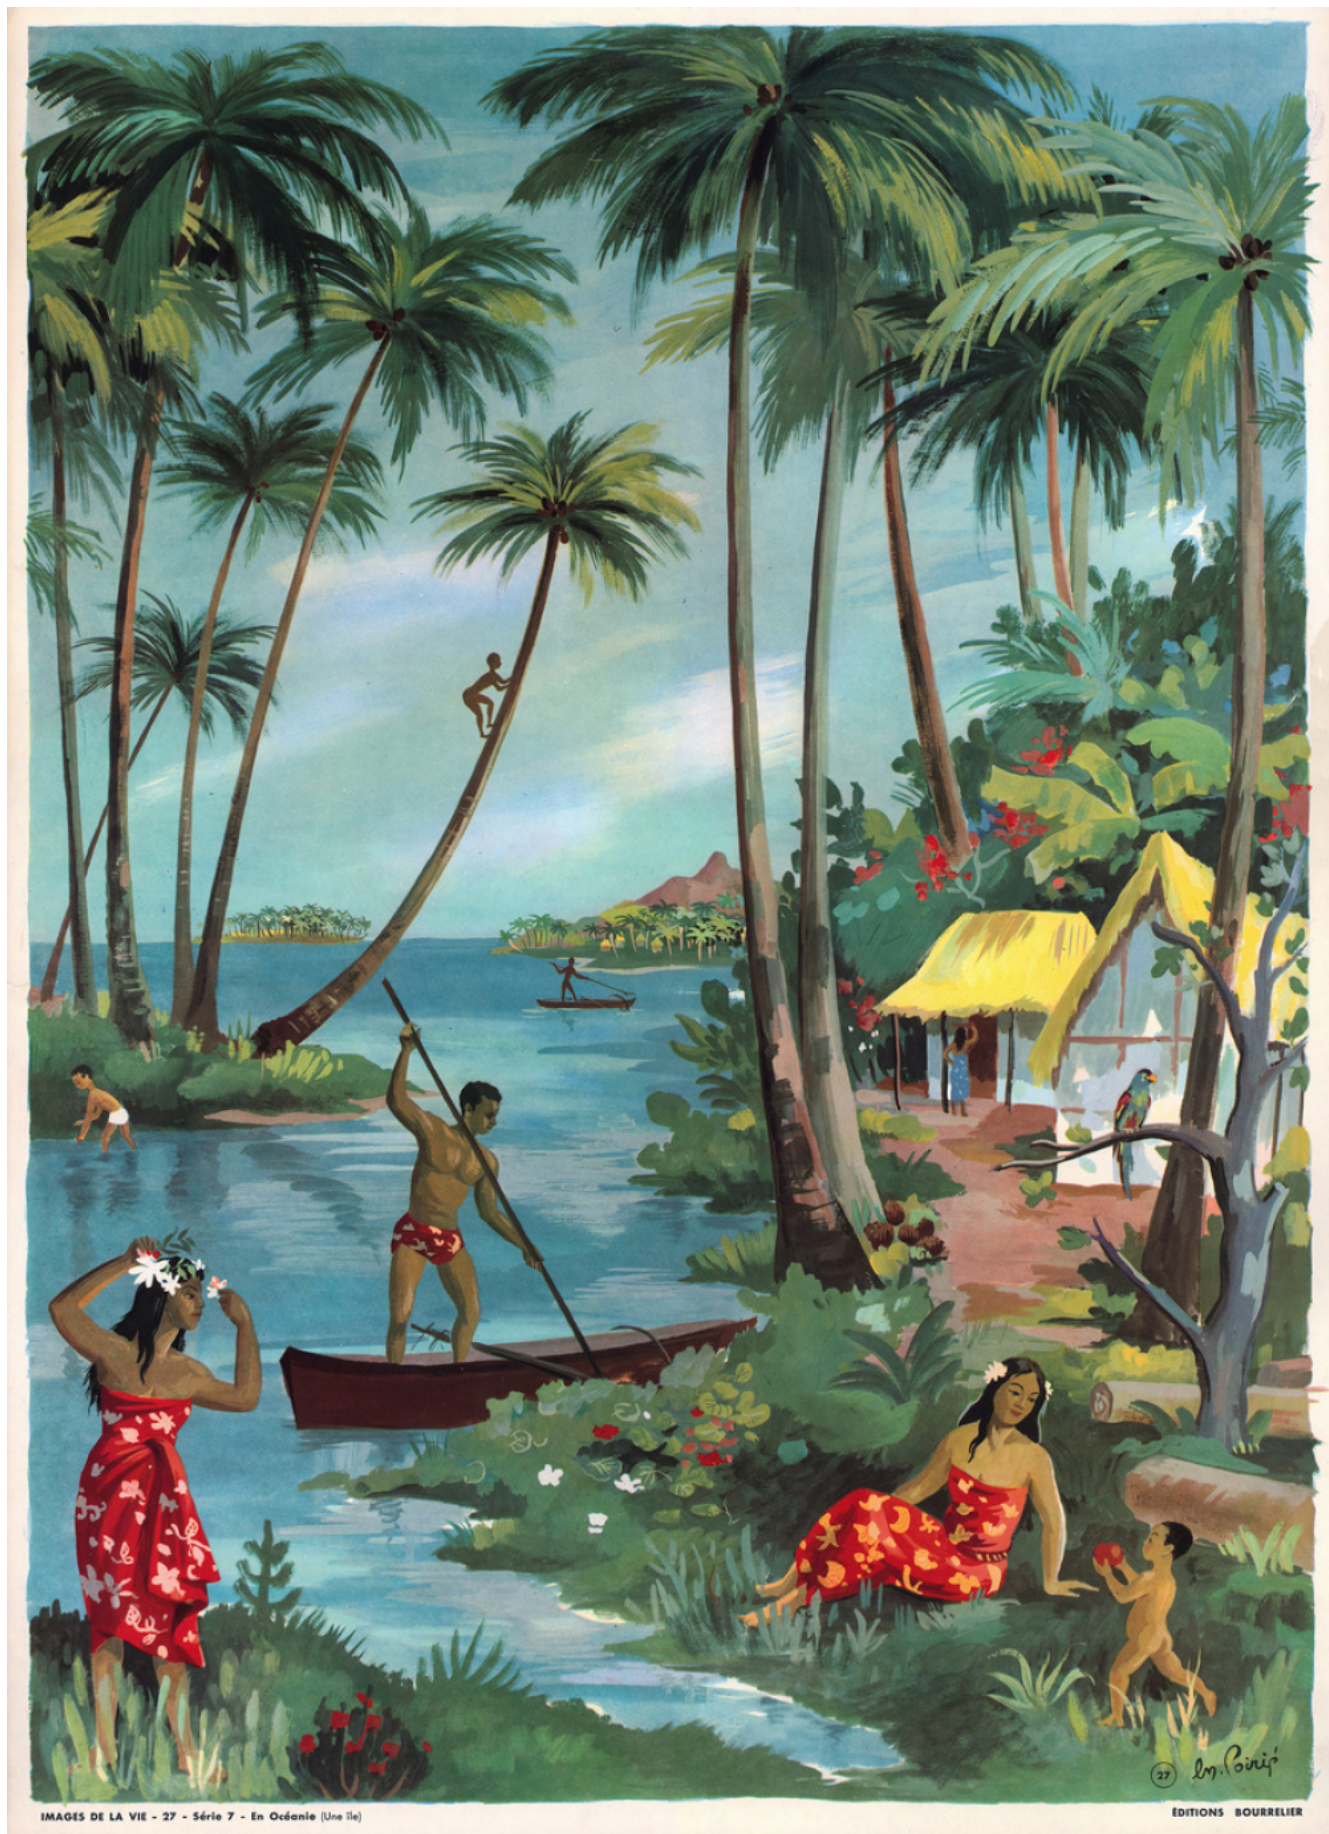

IMAGES DE LA VIE - 27 - Série 7 - En Océanie (Une île)

EDITIONS BOURRELIER