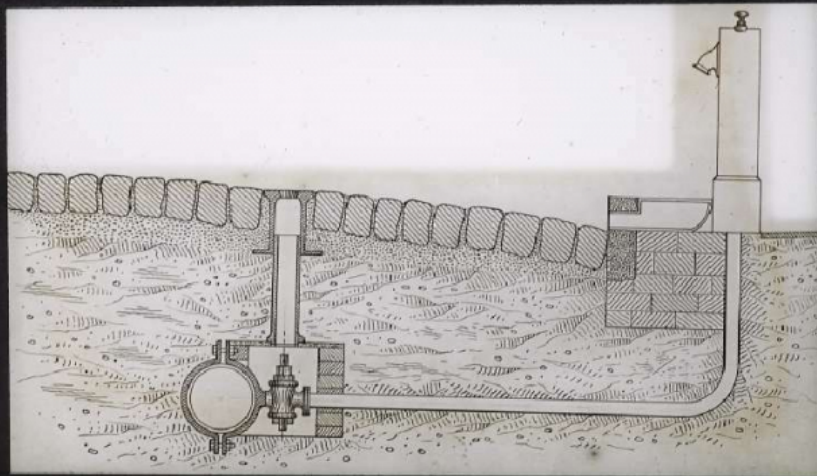

Installation d'une bonne fontaine
de massage ou robinet d'energie