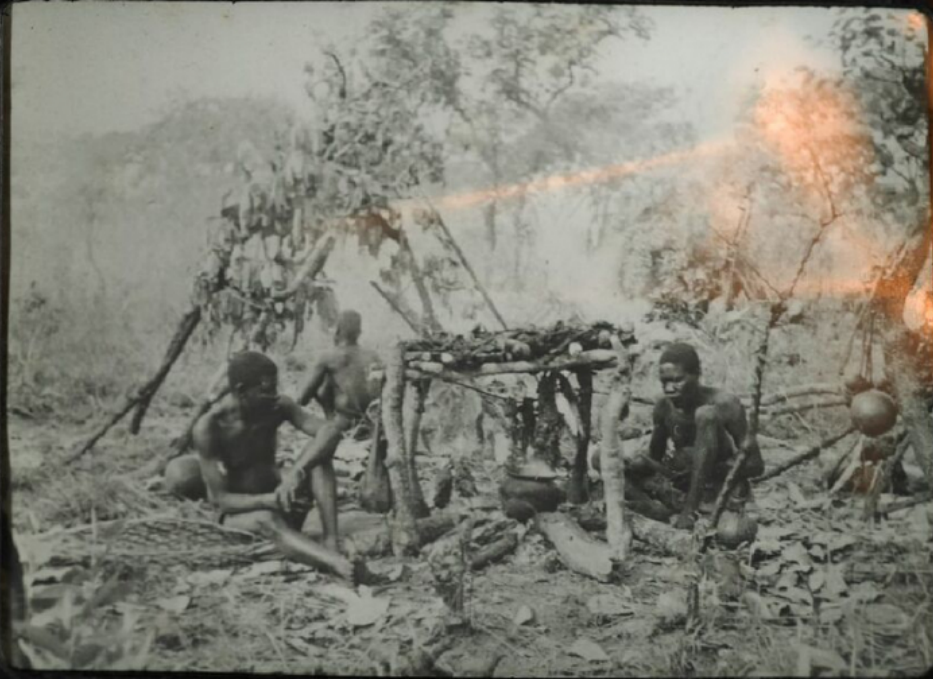

Projections J. PENARD - 103, Rue Darnémont, PARIS

SÉRIE

CAMEROUN

N°

Funerage de viande
Mission Chote d'éléphant par les chasseurs Hini

14