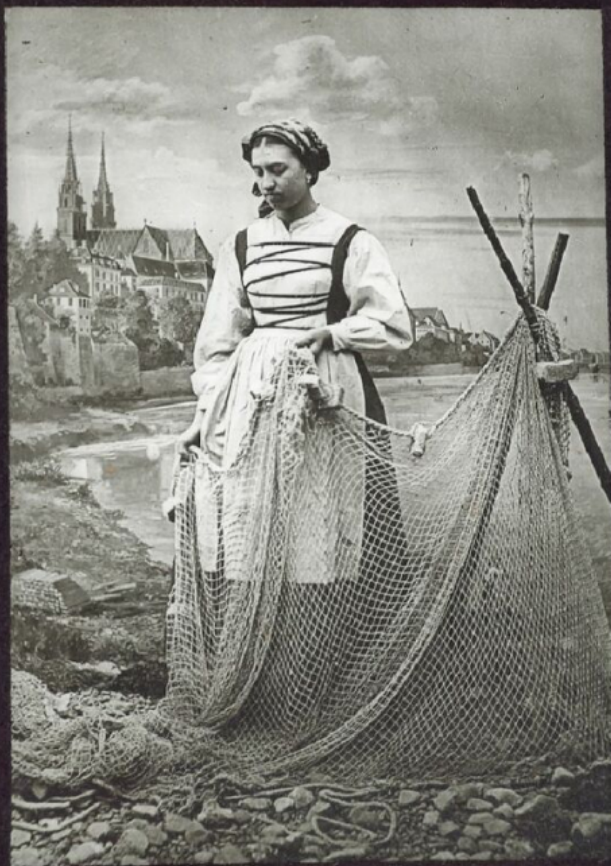

950

COSTUMES SUISSES

Bâle.

PROJECTIONS DE LA MAISON AD. BRAUN & Cie
BRAUN, CLÉMENT & Cie. SUCC^{rs}, PARIS.