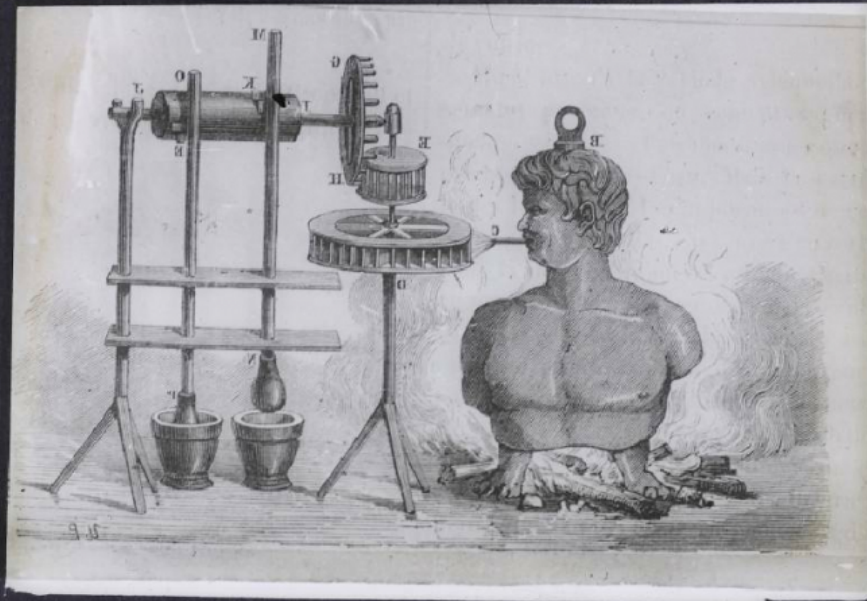

3
Sodipaglia de Branca