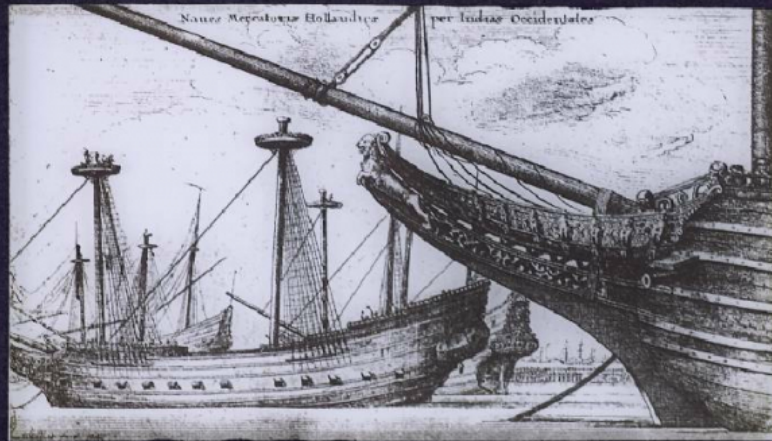

195 Nomin de commissie
hollandais