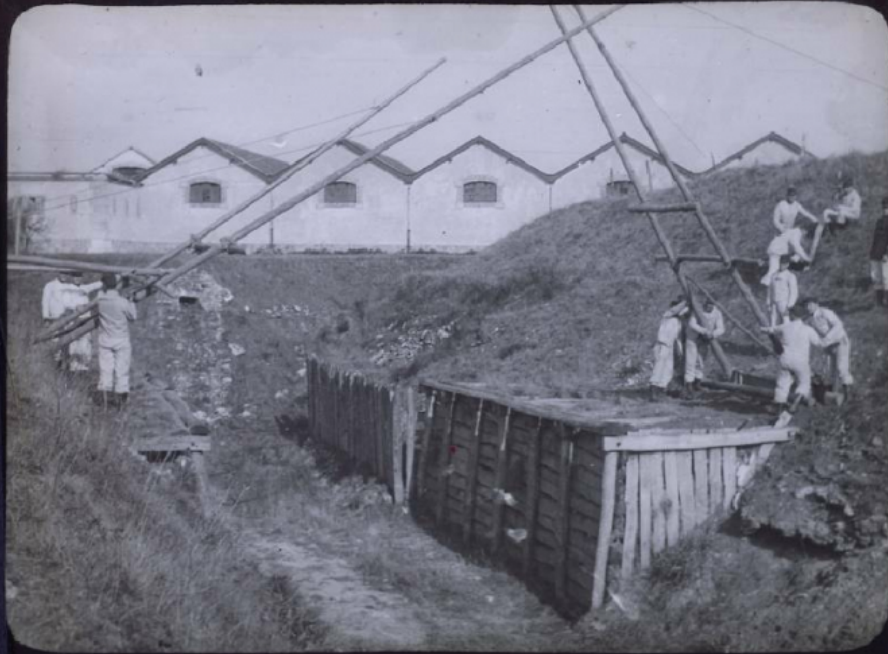

18
To Lewis & Clark
Samuelly 1840
in California