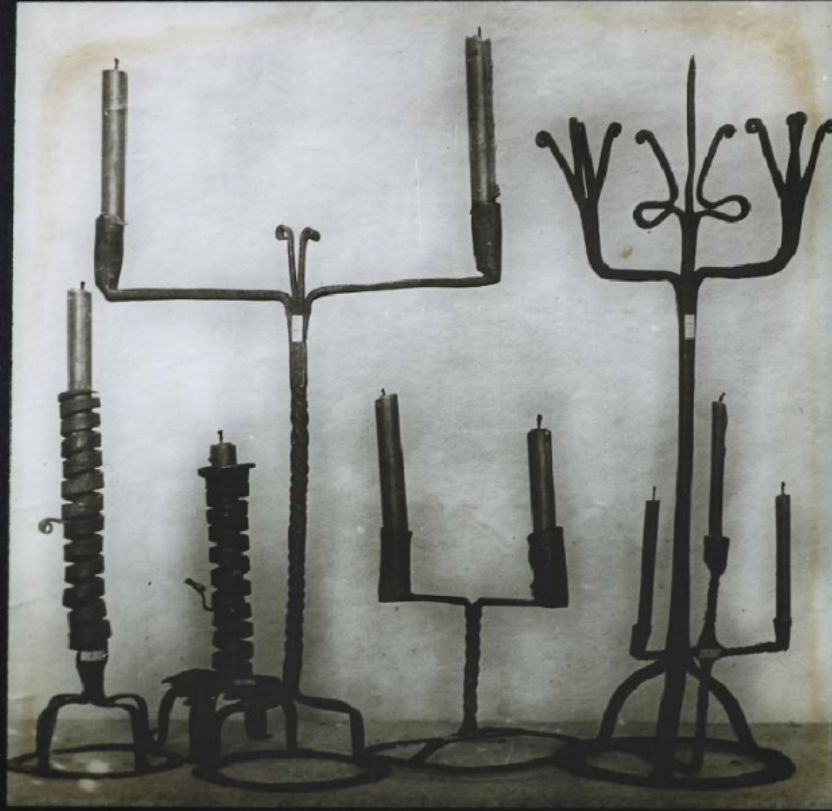

## L'Art russe. II - L'art populaire. Luminaire paysan, chandeliers et brûle-copeaux.

**Numéro d'inventaire** : 0003.00760.12

**Type de document** : plaque de vue sur verre photographique

**Date de création** : 1909 (restituée)

**Collection** : A- Histoire, beaux-arts, littérature

**Description** : Positif sur verre

**Mesures** : hauteur : 85 mm ; largeur : 100 mm

**Notes** : Vue extraite d'une série diffusée par le Musée pédagogique. Se reporter à la brochure descriptive de la série : 3-760-28.

**Mots-clés** : Diapositives et films fixes, vues sur verre pour projection lumineuse

Histoire de l'Art

**Filière** : aucune

**Niveau** : aucun

**Autres descriptions** : Langue : Français  
ill.

Luminaire française  
chandeliers et veillee  
18