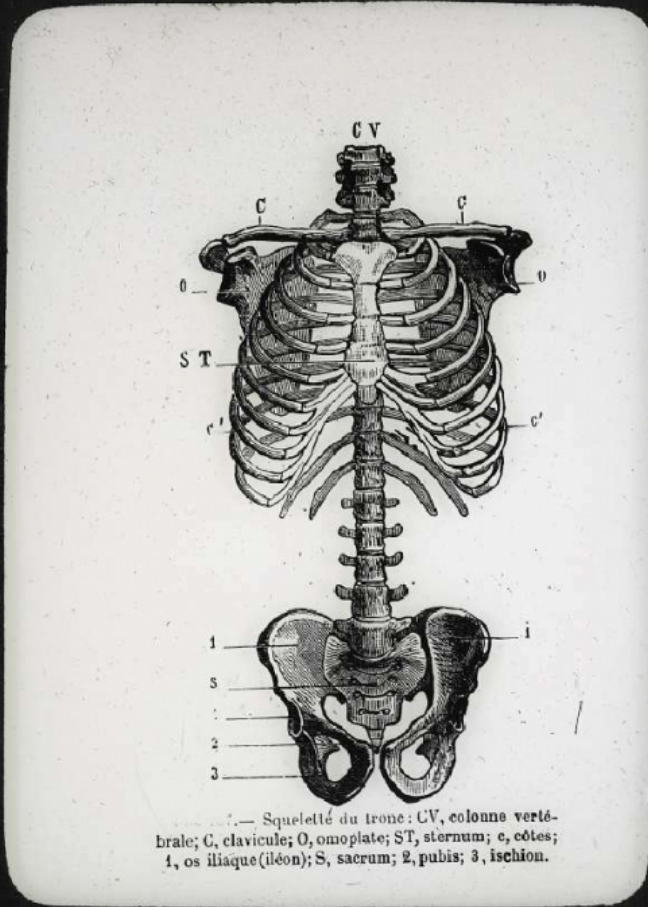

## Squelette. Squelette du tronc.

**Numéro d'inventaire** : 0003.00413.1

**Type de document** : plaque de vue sur verre photographique

**Éditeur** : Projections Molteni, Radiguet & Massiot (Paris)

**Période de création** : 1er quart 20e siècle

**Date de création** : 1900 (vers)

**Collection** : C- Sciences

**Description** : Positif sur verre

**Mesures** : hauteur : 85 mm ; largeur : 100 mm

**Notes** : Vue extraite d'une série diffusée par le Musée pédagogique.

**Mots-clés** : Diapositives et films fixes, vues sur verre pour projection lumineuse

Leçons de choses et de sciences (élémentaire)

**Filière** : aucune

**Niveau** : aucun

**Autres descriptions** : Langue : Français

ill.

*Squelette du tronc*

S<sup>no</sup> 616  
N<sup>o</sup> 5

(R.M.)

7.— Squelette du tronc: CV, colonne vertébrale; C, clavicule; O, omoplate; ST, sternum; c, côtes; 1, os iliaque (iléon); S, sacrum; 2, pubis; 3, ischion.