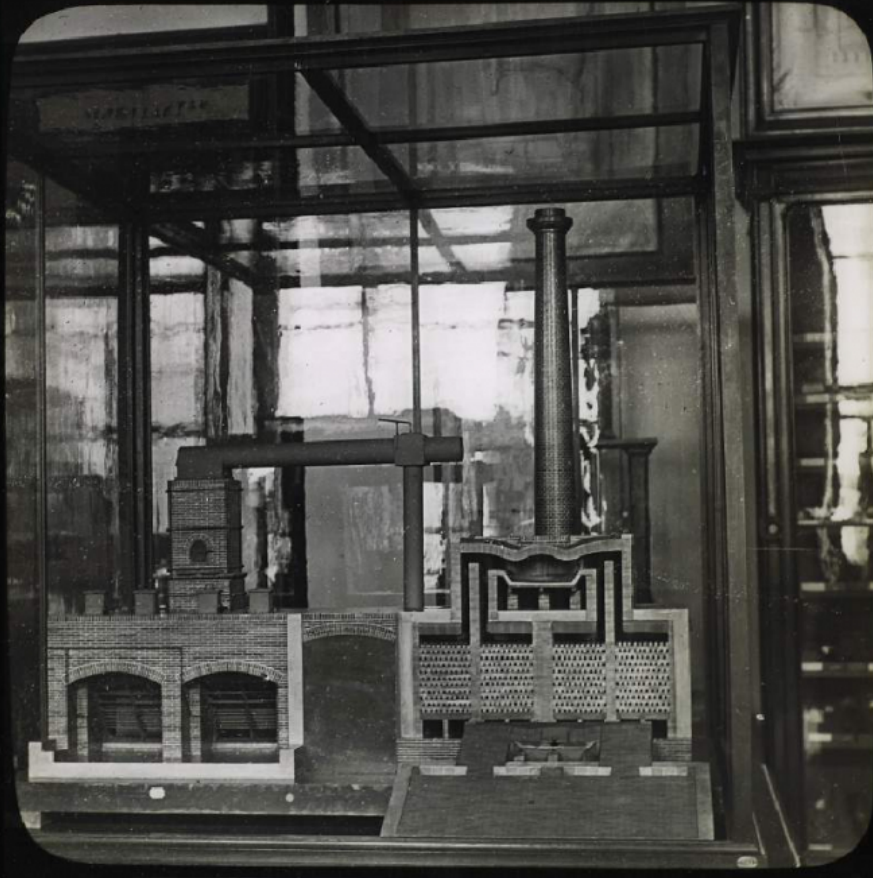

LIGUE FRANÇAISE DE L'ENSEIGNEMENT, PARIS.

Si^o 988
No 9
Four à gaz