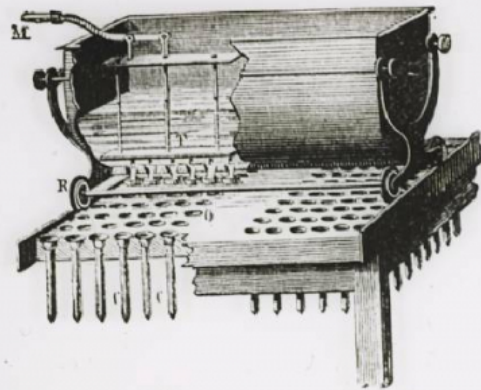

— Moulage des chandelles.

RM

S^o 42
N° 5

Forbeson
des chandelles