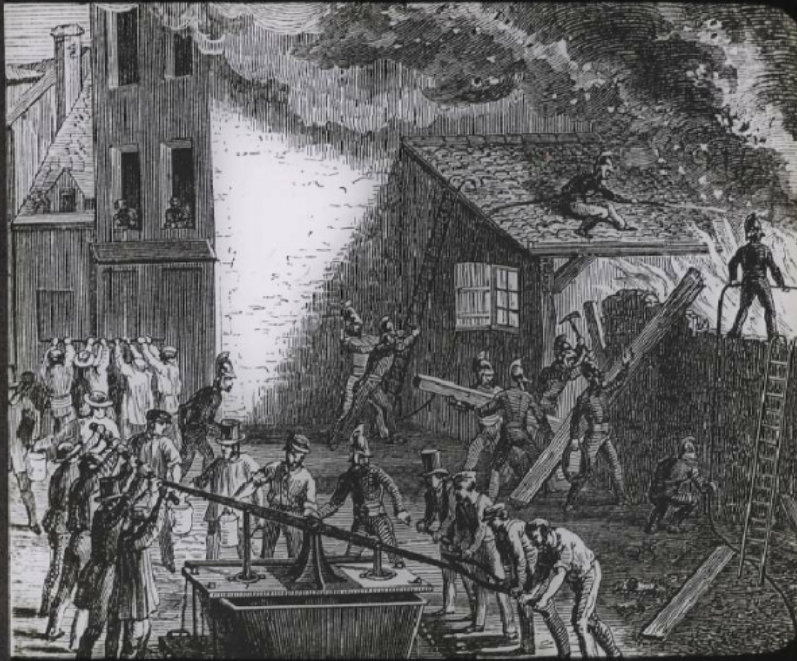


Le Gaz. Pompe à incendie, vue extérieure et manœuvre.

Numéro d'inventaire : 0003.00582.8

Type de document : plaque de vue sur verre photographique

Période de création : 1er quart 20e siècle

Date de création : 1900 (vers)

Collection : C- Sciences

Description : Positif sur verre

Mesures : hauteur : 85 mm ; largeur : 100 mm

Notes : Vue extraite d'une série diffusée par le Musée pédagogique. Extrait des physiques de M. Ganot avec autorisation speciale

Mots-clés : Diapositives et films fixes, vues sur verre pour projection lumineuse
Leçons de choses et de sciences (élémentaire)

Filière : aucune

Niveau : aucun

Autres descriptions : Langue : Français
ill.

1843
Temple à l'orient de rue
ouverture et manœuvre