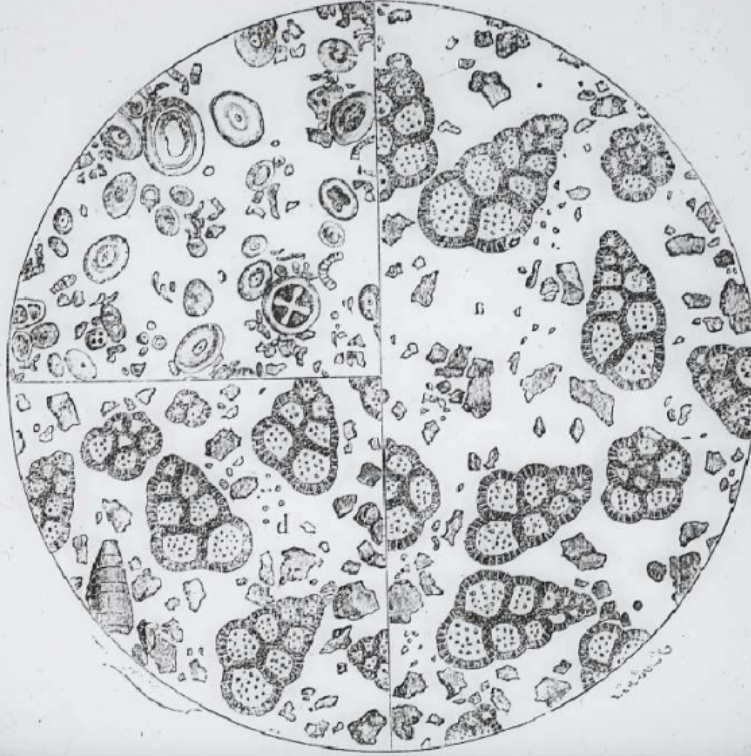


La Sédimentation. Craie vue au microscope.

Numéro d'inventaire : 0003.00354.22

Type de document : plaque de vue sur verre photographique

Date de création : 1913 (restituée)

Collection : C- Sciences

Description : Positif sur verre

Mesures : hauteur : 85 mm ; largeur : 100 mm

Notes : Vue extraite d'une série diffusée par le Musée pédagogique. Se reporter à la brochure descriptive de la série : 3-354-28.

Mots-clés : Diapositives et films fixes, vues sur verre pour projection lumineuse

Géographie

Filière : aucune

Niveau : aucun

Autres descriptions : Langue : Français
ill.

Sedimentation No 16
Grain view au microscope

22