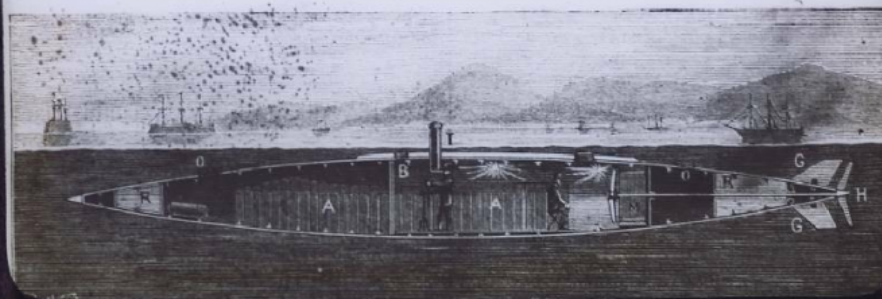

Le Gygisole immergé; aspect de sa surface extérieure.

53
22
Stockiment sans mercur.
de Gygisole X