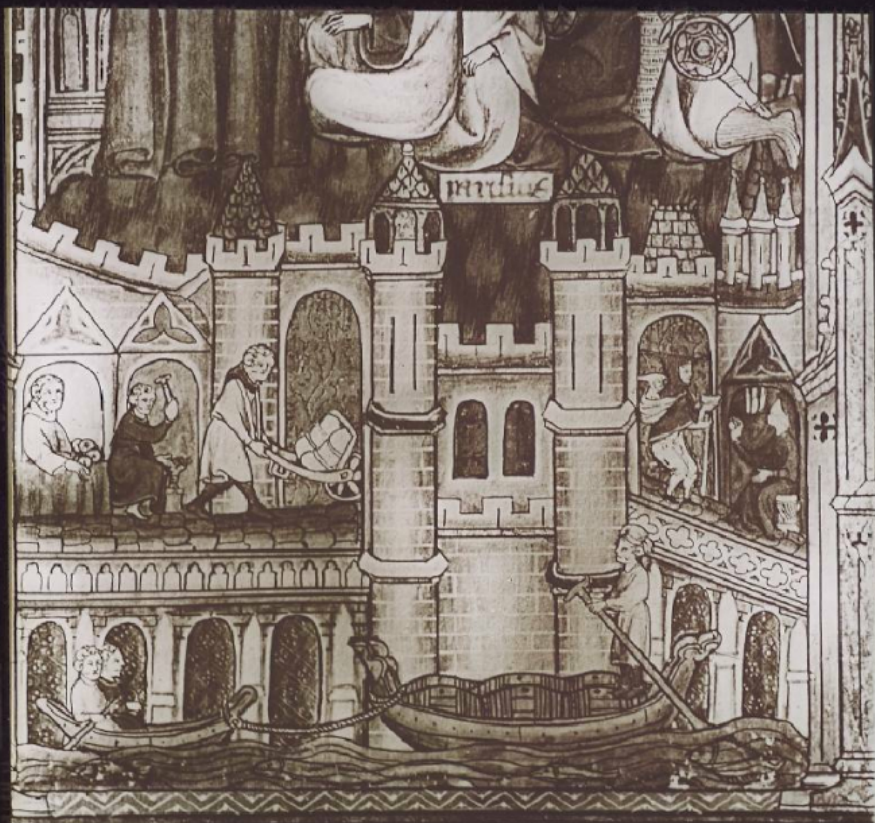

Parci au 14 ou au 15^e siecle
changeur - jarettes - Mendicant 75
renouveau