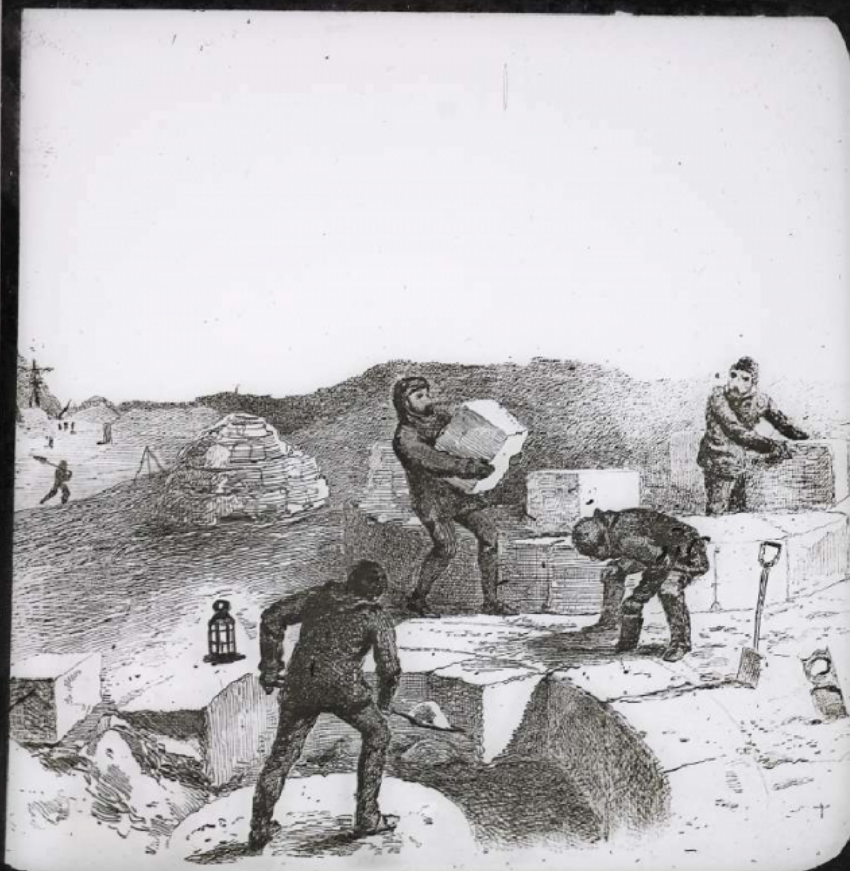

1026/7

21
Pôle Nord
Construction d'une maison de
glace