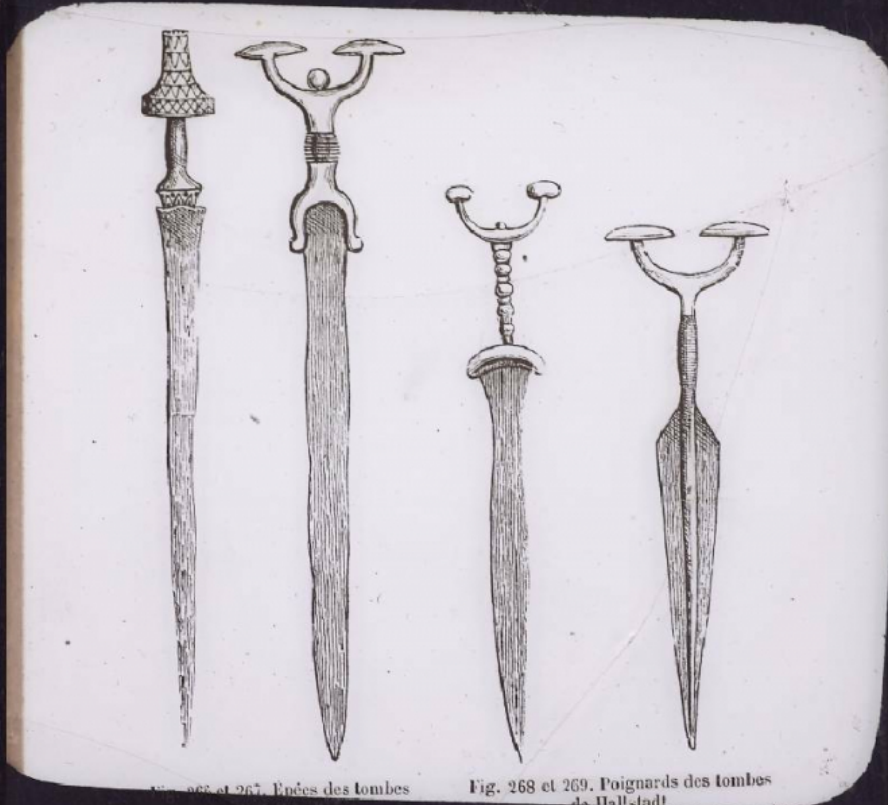


L'Homme préhistorique. Armes de fer des tombes d'Hallstadt.

Numéro d'inventaire : 0003.00820.9

Type de document : plaque de vue sur verre photographique

Période de création : 4e quart 19e siècle

Date de création : 1898 (restituée)

Collection : A- Histoire, beaux-arts, littérature

Description : Positif sur verre

Mesures : hauteur : 85 mm ; largeur : 100 mm

Notes : Vue extraite d'une série diffusée par le Musée pédagogique. Se reporter à la brochure descriptive de la série : 3-820-24.

Mots-clés : Diapositives et films fixes, vues sur verre pour projection lumineuse
Histoire et mythologie

Filière : aucune

Niveau : aucun

Autres descriptions : Langue : Français
ill.

75

Fig. 266 et 267. Epées des tombes