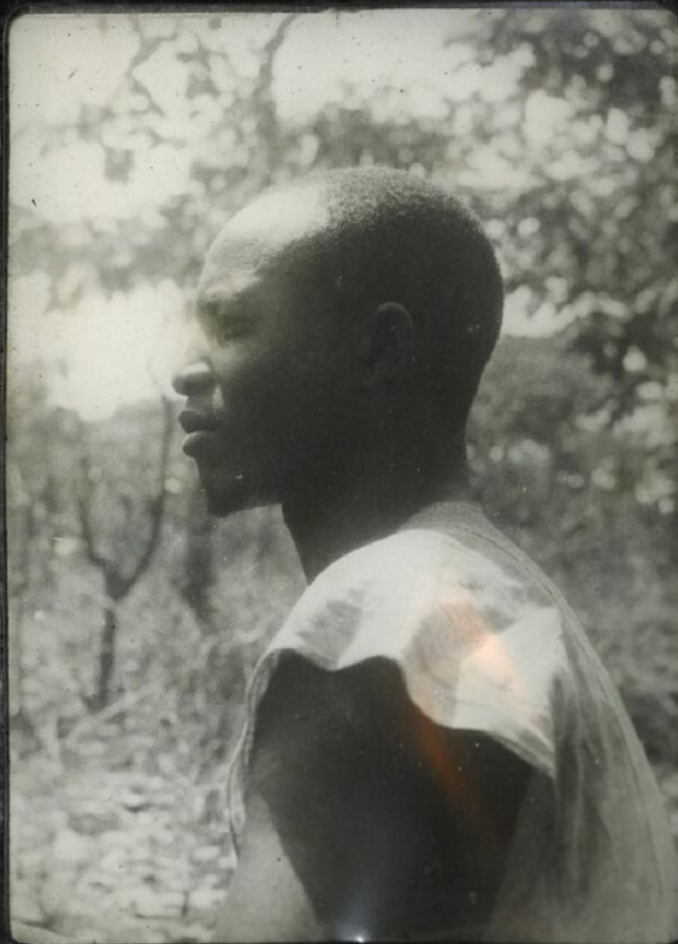

Projections J. PENARD - 103, Rue Damrémont, PARIS

SÉRIE

Cameroun (Mission photo type)

N°

Leuko de Rei. Bonga.

41