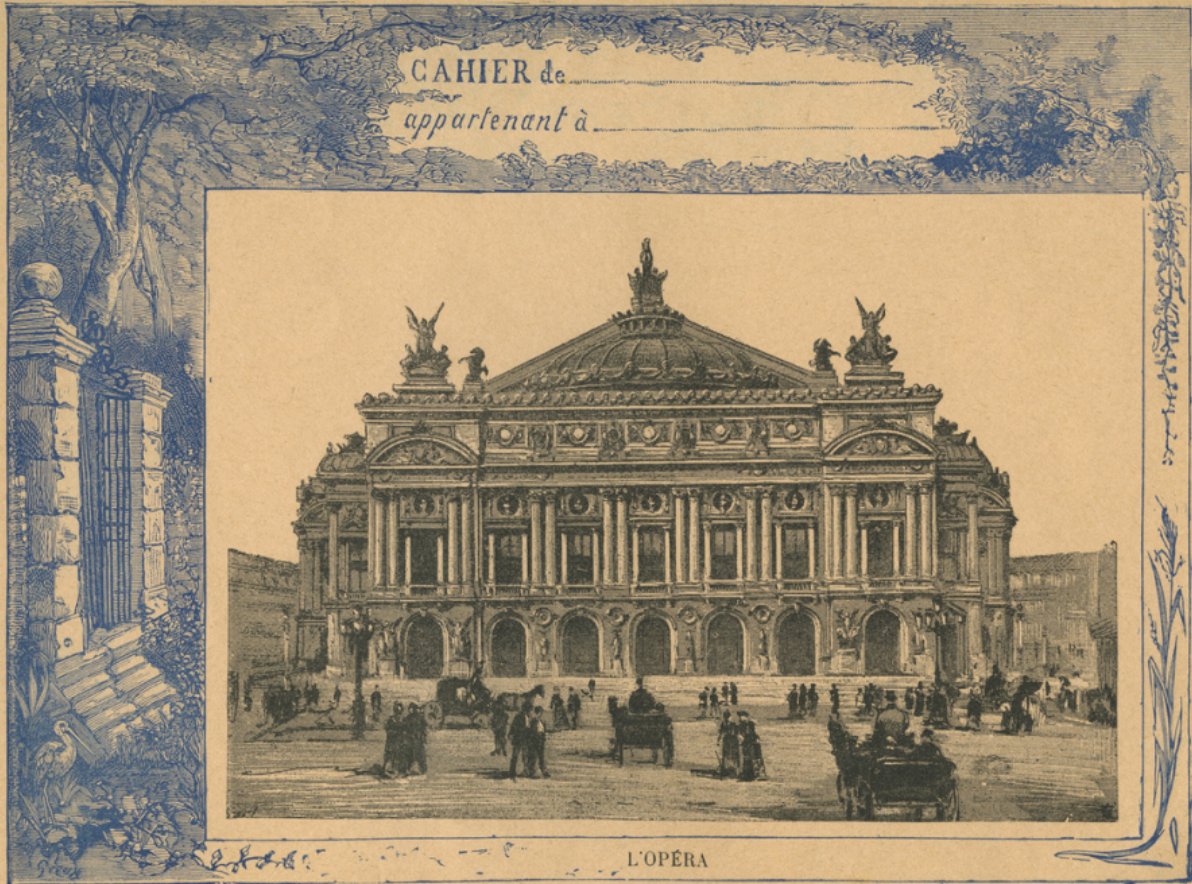

Gravure extraite de la France Album.