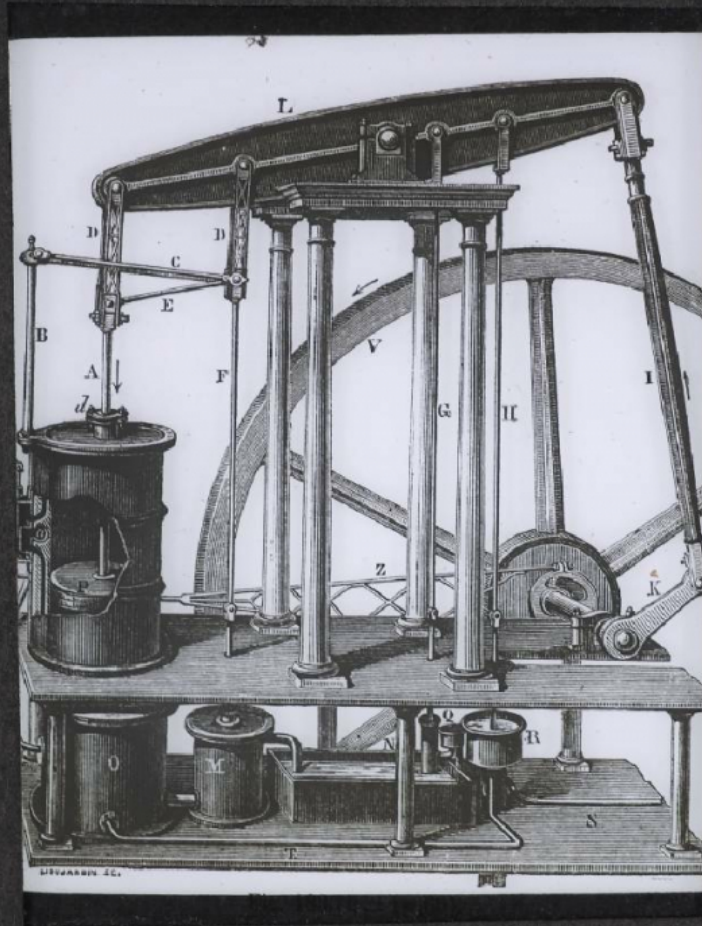


La Chaleur. Machine à vapeur de Watt.

Numéro d'inventaire : 0003.00563.4

Type de document : plaque de vue sur verre photographique

Période de création : 1er quart 20e siècle

Date de création : 1900 (vers)

Collection : C- Sciences

Description : Positif sur verre

Mesures : hauteur : 85 mm ; largeur : 100 mm

Notes : Vue extraite d'une série diffusée par le Musée pédagogique.

Mots-clés : Diapositives et films fixes, vues sur verre pour projection lumineuse
Leçons de choses et de sciences (élémentaire)

Filière : aucune

Niveau : aucun

Autres descriptions : Langue : Français
ill.

1292 Machine à Vapeur de Watt

4