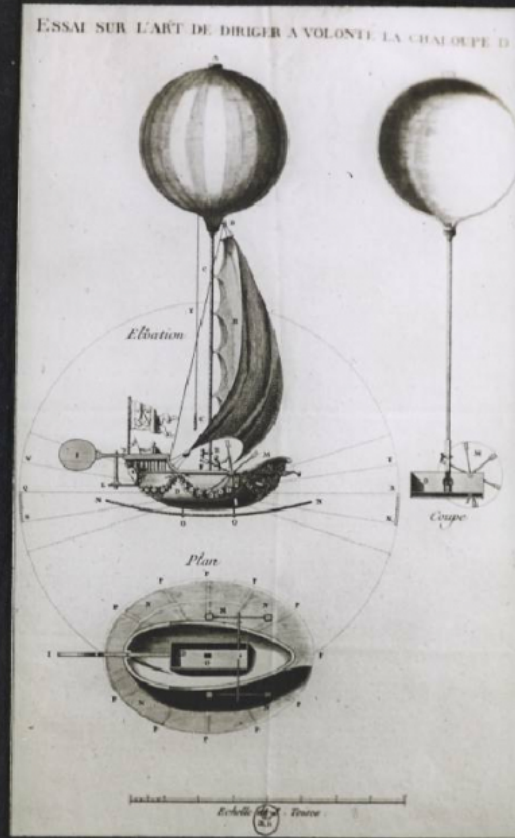


Histoire des Montgolfières et des premiers ballons (1783-1800). La Chaloupe D. Essai de dirigeable, 1785.

Numéro d'inventaire : 0003.00590.22

Type de document : plaque de vue sur verre photographique

Date de création : 1909 (restituée)

Collection : D- Sciences sociales

Description : Positif sur verre

Mesures : hauteur : 85 mm ; largeur : 100 mm

Notes : Vue extraite d'une série diffusée par le Musée pédagogique. Se reporter à la brochure descriptive de la série : 3-590-30.

Mots-clés : Diapositives et films fixes, vues sur verre pour projection lumineuse

Histoire et mythologie

Filière : aucune

Niveau : aucun

Autres descriptions : Langue : Français
ill.

22 La chaudière D
Essai de dirigible 1785