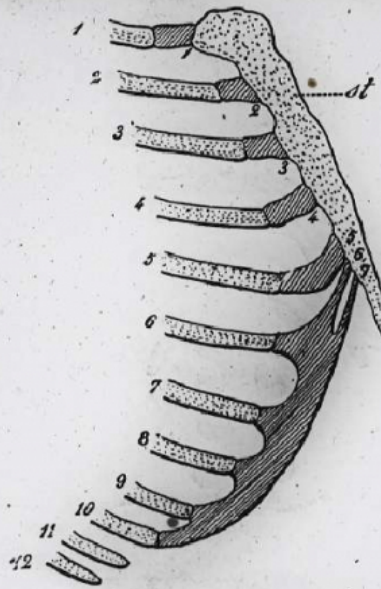


Squelette. Les côtes et le sternum, vus de côté.

Numéro d'inventaire : 0003.00413.9

Type de document : plaque de vue sur verre photographique

Éditeur : Projections Molteni, Radiguet & Massiot (Paris)

Période de création : 1er quart 20e siècle

Date de création : 1900 (vers)

Collection : C- Sciences

Description : Positif sur verre

Mesures : hauteur : 85 mm ; largeur : 100 mm

Notes : Vue extraite d'une série diffusée par le Musée pédagogique.

Mots-clés : Diapositives et films fixes, vues sur verre pour projection lumineuse
Leçons de choses et de sciences (élémentaire)

Filière : aucune

Niveau : aucun

Autres descriptions : Langue : Français
ill.

S^{ie} 016 Les côtes et le sternum
N^o 10 nus de côté

RM

1-12, les côtes; st, le sternum, vus de côté.